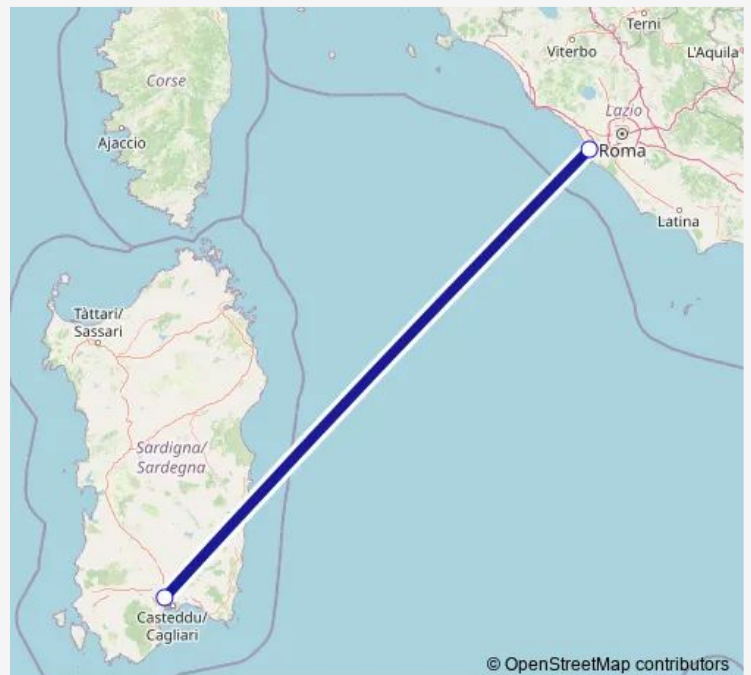

Aeroporto di Cagliari (CAG) (Elmas)

Route schedule

Aeroporto di Roma Fiumicino (Fco) — Aeroporto di Cagliari (CAG) (Elmas)

Monday	07:00-22:45
Tuesday	07:00-22:45
Wednesday	07:00-22:45
Thursday	07:00-22:45
Friday	07:00-22:45
Saturday	07:00-22:45
Sunday	07:00-22:45

Route info

Direction: Aeroporto di Roma Fiumicino (Fco)

Stops: 2

Trip Duration: 0 hour 55 min

Direction

Aeroporto di Cagliari (CAG) (Elmas) — Aeroporto di Roma Fiumicino (Fco)

2 stops

[Open route schedule](#)