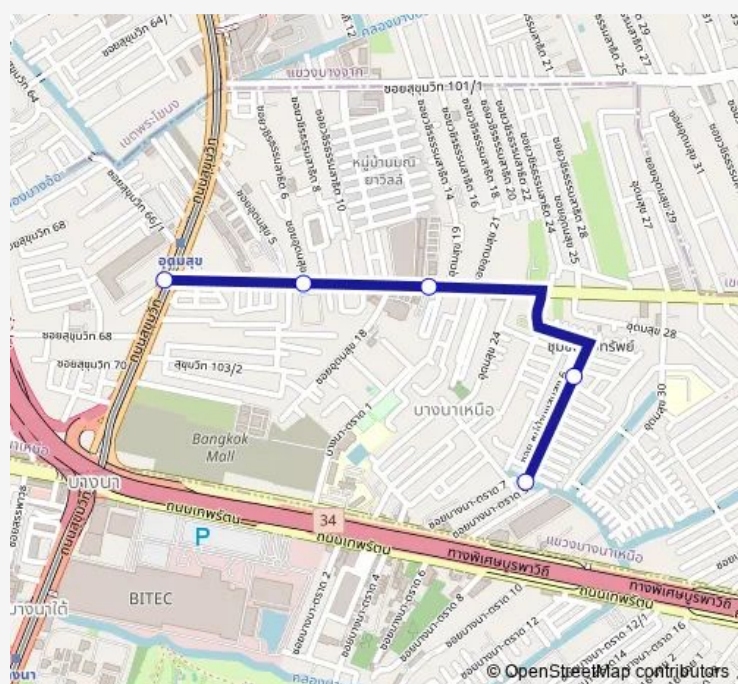

Bus 1014 ช่วงสุขุมวิท - ซอยที่ดินจัดสรรยาสูบ; Sukhumvit - Soi Tee Din Jud San Yar Soob

[Go to website](#)

Direction

จุดขึ้นลง;visual stop — จุดขึ้นลง;visual stop

5 stops

[Open route schedule](#)

จุดขึ้นลง;visual stop

จุดขึ้นลง;visual stop

จุดขึ้นลง;visual stop

จุดขึ้นลง;visual stop

จุดขึ้นลง;visual stop

Route schedule

จุดขึ้นลง;visual stop — จุดขึ้นลง;visual stop

Monday	00:00
Tuesday	00:00
Wednesday	00:00
Thursday	00:00
Friday	00:00
Saturday	00:00
Sunday	00:00

Route info

Direction: จุดขึ้นลง;visual stop

Stops: 5

Trip Duration: 0 hour 34 min

1014 — ช่วงสุขุมวิท - ซอยที่ดินจัดสรรยาสูบ;
Sukhumvit - Soi Tee Din Jud San Yar Soob

Direction

จุดขึ้นลง;visual stop — จุดขึ้นลง;visual stop

7 stops

[Open route schedule](#)

จุดขึ้นลง;visual stop

จุดขึ้นลง;visual stop

จุดขึ้นลง;visual stop

จุดขึ้นลง;visual stop

จุดขึ้นลง;visual stop

จุดขึ้นลง;visual stop