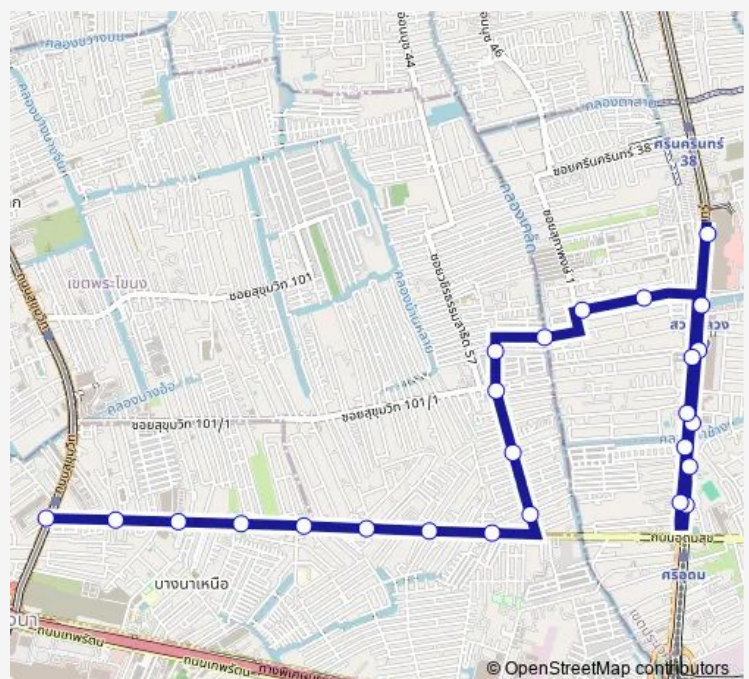

จุดขึ้นลง;visual stop

Route schedule

ซีคอนสแควร์;Seacon Square — จุดขึ้นลง;visual stop

Monday 00:00

Tuesday 00:00

Wednesday 00:00

Thursday 00:00

Friday 00:00

Saturday 00:00

Sunday 00:00

Route info

Direction: ซีคอนสแควร์;Seacon Square

Stops: 25

Trip Duration: 0 hour 48 min

1014 — ช่วงสุขุมวิท - ห้างสรรพสินค้าซีคอนสแควร์ (ขาไป);Sukhumvit - Seacon Square Department Store (...)

จุดขึ้นลง;visual stop

จุดขึ้นลง;visual stop

จุดขึ้นลง;visual stop

จุดขึ้นลง;visual stop

จุดขึ้นลง;visual stop

Direction

จุดขึ้นลง;visual stop — จุดขึ้นลง;visual stop

22 stops

[Open route schedule](#)

จุดขึ้นลง;visual stop

จุดขึ้นลง;visual stop

จุดขึ้นลง;visual stop

จุดขึ้นลง;visual stop

จุดขึ้นลง;visual stop

จุดขึ้นลง;visual stop

จุดขึ้นลง;visual stop