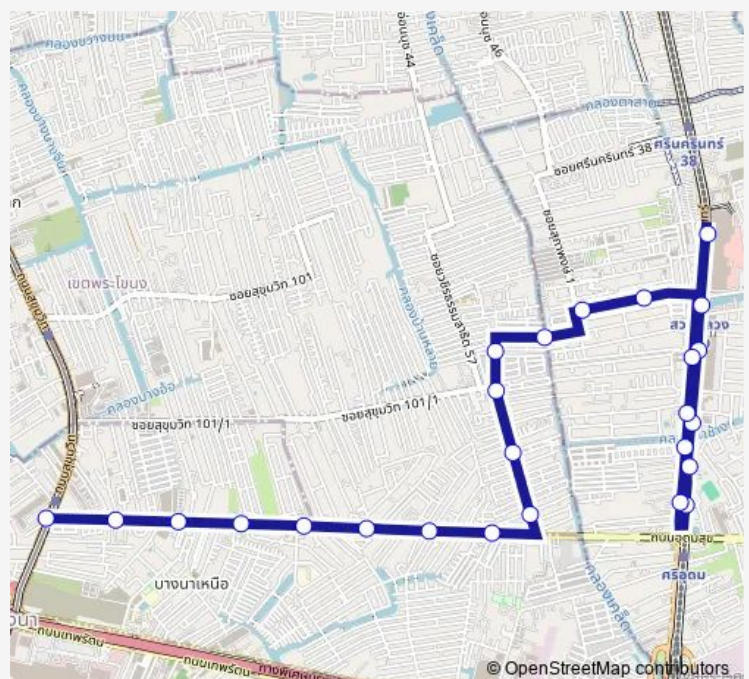

จุดขึ้นลง;visual stop

Route schedule

ซีคอนสแควร์;Seacon Square — จุดขึ้นลง;visual stop

Monday 00:00

Tuesday 00:00

Wednesday 00:00

Thursday 00:00

Friday 00:00

Saturday 00:00

Sunday 00:00

Route info

Direction: ซีคอนสแควร์;Seacon Square

Stops: 25

Trip Duration: 0 hour 48 min

1014 — ช่วงสุขุมวิท - ห้างสรรพสินค้าซีคอนสแควร์ (ขาไป);Sukhumvit - Seacon Square Department Store (...)

จุดขึ้นลง;visual stop

จุดขึ้นลง;visual stop

จุดขึ้นลง;visual stop

จุดขึ้นลง;visual stop

จุดขึ้นลง;visual stop

Direction

จุดขึ้นลง;visual stop — จุดขึ้นลง;visual stop

22 stops

[Open route schedule](#)

จุดขึ้นลง;visual stop

จุดขึ้นลง;visual stop

จุดขึ้นลง;visual stop

จุดขึ้นลง;visual stop

จุดขึ้นลง;visual stop

จุดขึ้นลง;visual stop

จุดขึ้นลง;visual stop