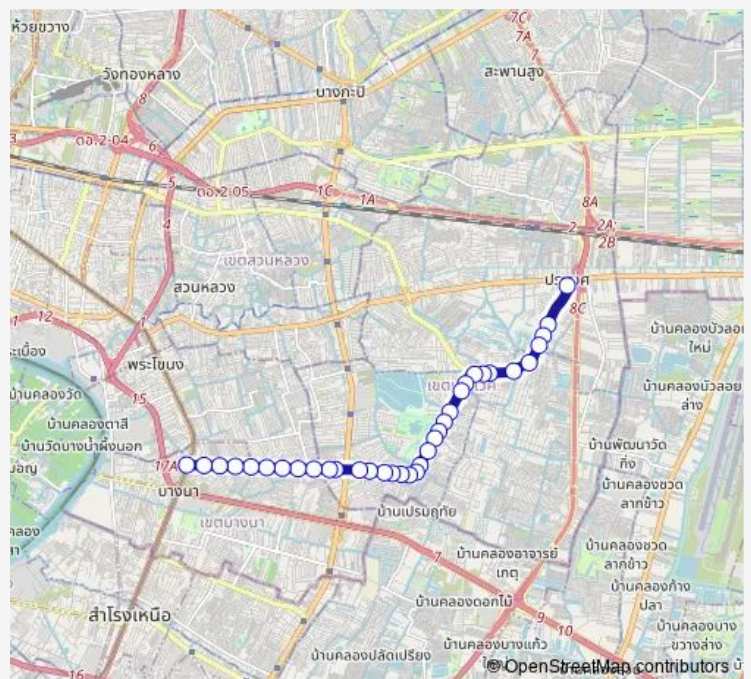

บ่อตักกุ้ง 9 กุ้งทอง ตรงข้ามสวนหลวง ร.9; Shrimp Poud 9 Kungthong

บิ๊กซีสวนหลวง; Big C (Suan Luang)

ซอยเฉลิมพระเกียรติ 28; Soi Chaloeprakiat 28

ตรงข้ามสำนักโद्यานบูรณะ 3; Analytical and Research 3 Public Works Office (opposite)

Route schedule

หลังแยกประเวศ; After Prawet Intersection — จุดขึ้นลง; visual stop

Monday	00:00
Tuesday	00:00
Wednesday	00:00
Thursday	00:00
Friday	00:00
Saturday	00:00
Sunday	00:00

Route info

Direction: หลังแยกประเวศ; After Prawet Intersection

Stops: 35

Trip Duration: 1 hour 8 min

ตรงข้ามโรงพยาบาลสัตว์สวนหลวง;Suan Luang Animal Hospital (Opposite)

วัดตะกล้า;Wat Ta Klam

ซอยเฉลิมพระเกียรติ 16;Soi Chaloeprakiat 16

ซอยเฉลิมพระเกียรติ 12;Soi Chaloeprakiat 12