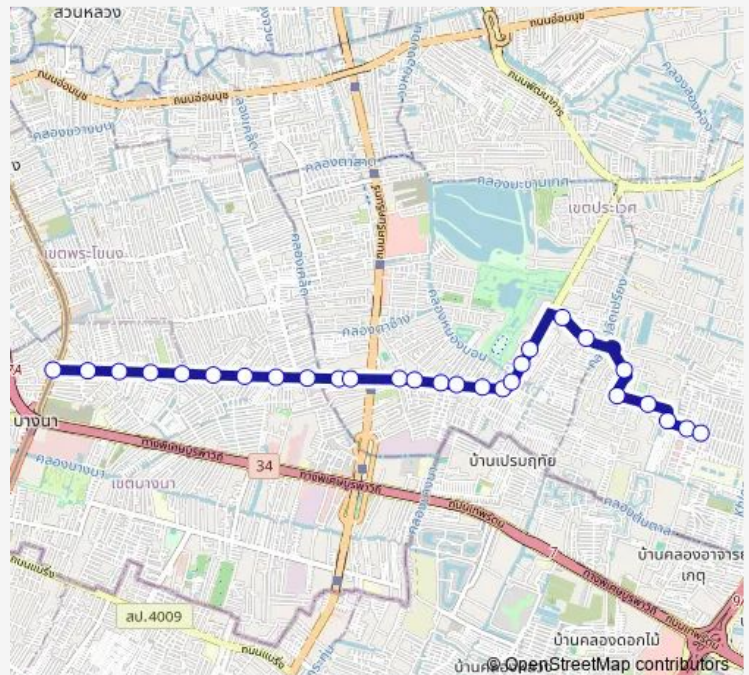

### Route schedule

จุดขึ้นลง; visual stop — จุดขึ้นลง; visual stop

Monday 00:00

Tuesday 00:00

Wednesday 00:00

Thursday 00:00

Friday 00:00

Saturday 00:00

### Route info

Direction: จุดขึ้นลง; visual stop

Stops: 28

Trip Duration: 0 hour 54 min

1014 — ช่วงสุขุมวิท - ชอยเฉลิมพระเกียรติ 28 - นรินทร์เรสซิเดนซ์; Sukhumvit - Chaloe Phrakiat...

ศูนย์ก่อสร้างบูรณะถนน 3;Construction and Maintenance  
Center Road 3