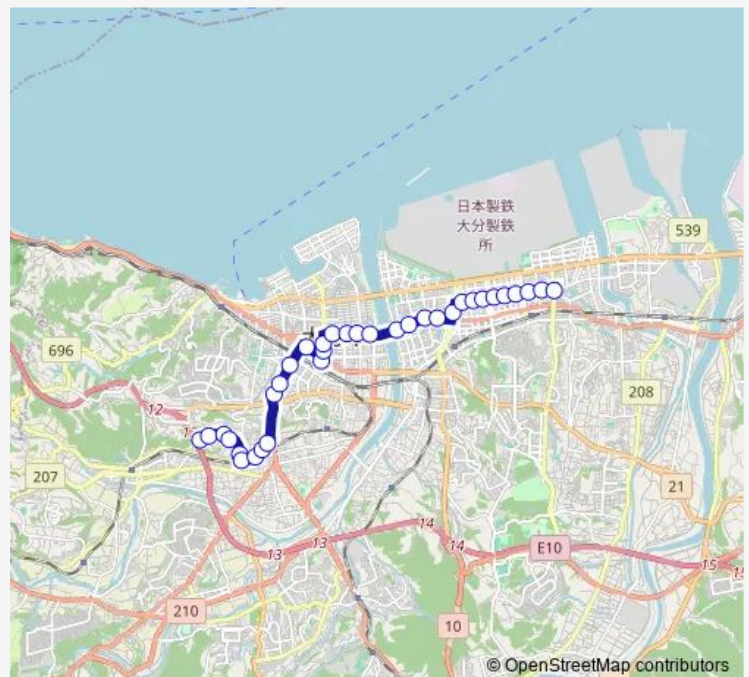

大分駅前

### Route schedule

花高松 — 城南西町

Monday 09:24-18:03

Tuesday 09:24-18:03

Wednesday 09:24-18:03

Thursday 09:24-18:03

Friday 09:24-18:03

Saturday 09:10-17:48

### Route info

Direction: 花高松

Stops: 34

Trip Duration: 0 hour 40 min

■ M90 — 城南団地線 花高松線

未広町

大道小学校前

大道四丁目