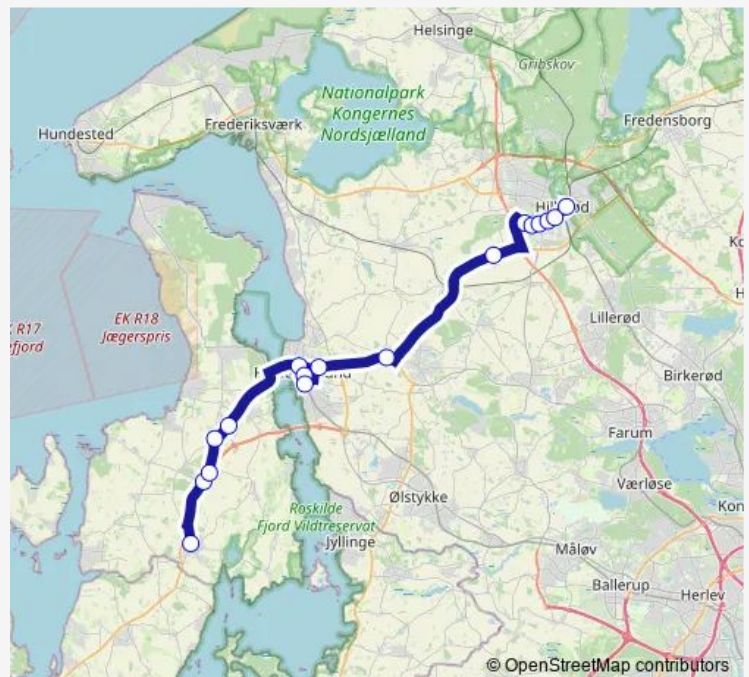

Vestervangsvej (Lyngerupvej)

Campus Frederikssund (J.F. Willumsens Vej)

Trekløverskolen, Falkenberg (Frederiksborggade)

Frederikssund St.

Sti til Nordsjællands Hospital - Frederikssund

Frederiksborgvej (Hørup Skovvej)

Hillerød St.

Route schedule

Skibby, Bymidten (Hovedgaden) — Hillerød St.

Monday 05:40-16:48

Tuesday 05:40-16:48

Wednesday 05:40-16:48

Thursday 05:40-16:48

Friday 05:40-16:48

Saturday —

Sunday —

Route info

Direction: Skibby, Bymidten (Hovedgaden)

Stops: 17

Trip Duration: 0 hour 52 min

Direction

Frederikssund St. — Hillerød St.

14 stops

[Open route schedule](#)

Frederikssund St.

Sti til Nordsjællands Hospital - Frederikssund

Frederiksborgvej (Hørup Skovvej)

Håndværkervangen (Strandstræde)

Slangerup Skole, Byvang (Strandstræde)

Slangerup Rutebilstation