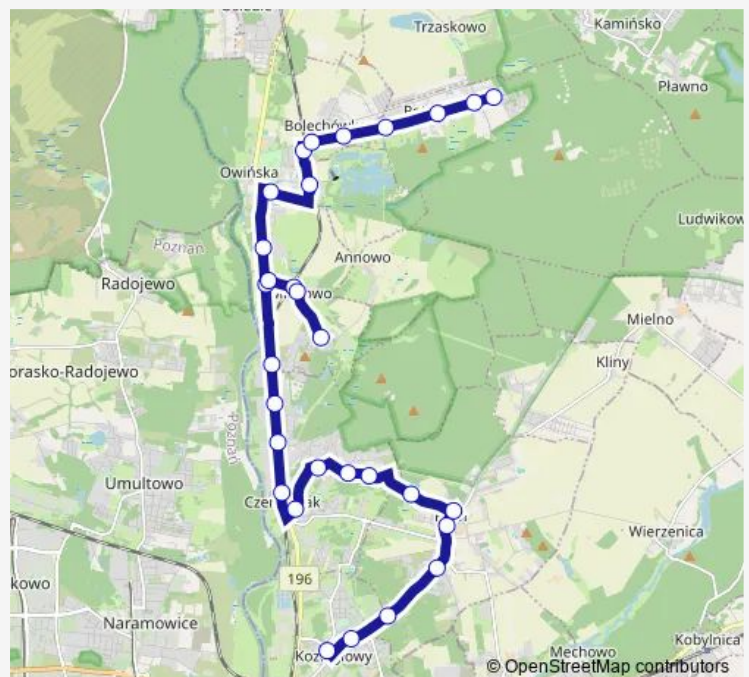

### Route schedule

Koziegłowy/Szkoła — Potasze/Jodłowa

Monday 04:04-14:24

Tuesday 04:04-14:24

Wednesday 04:04-14:24

Thursday 04:04-14:24

Friday 04:04-14:24

Saturday —

### Route info

Direction: Koziegłowy/Szkoła

Stops: 30

Trip Duration: 0 hour 44 min

396 — Koziegłowy Szkoła - Potasze Jodłowa|Potasze Jodłowa - Koziegłowy Szkoła

Owińska/Parkowa

Owińska/Pkm

Owińska/Lipowa