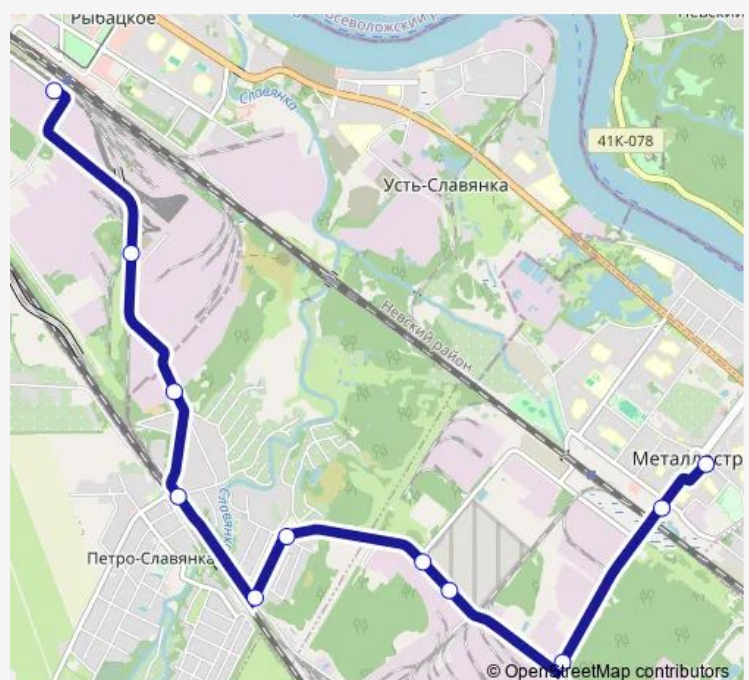

пос. Металлострой ж.-д. Переезд

ДК Имени Маяковского

Route schedule

ст. Метро Рыбацкое — ДК Имени Маяковского

Monday 05:59-23:27

Tuesday 05:59-23:27

Wednesday 05:59-23:27

Thursday 05:59-23:27

Friday 05:59-23:27

Saturday 05:57-23:27

Sunday 05:57-23:27

Route info

Direction: ст. Метро Рыбацкое

Stops: 11

Trip Duration: 0 hour 53 min

■ 396 — Металлострой, Центральная ул. - Станция
Метро Рыбацкое

BusMaps

Direction

ДК Имени Маяковского — ст. Метро Рыбацкое, Высадка

13 stops

[Open route schedule](#)

ДК Имени Маяковского

ДК Имени Маяковского

пос. Металлострой ж.-д. Переезд

Thursday 05:30-23:00

Friday 05:30-23:00

Saturday 05:30-23:00

Sunday 05:30-23:00

Route info

Direction: ДК Имени Маяковского

Stops: 13

Trip Duration: 0 hour 27 min