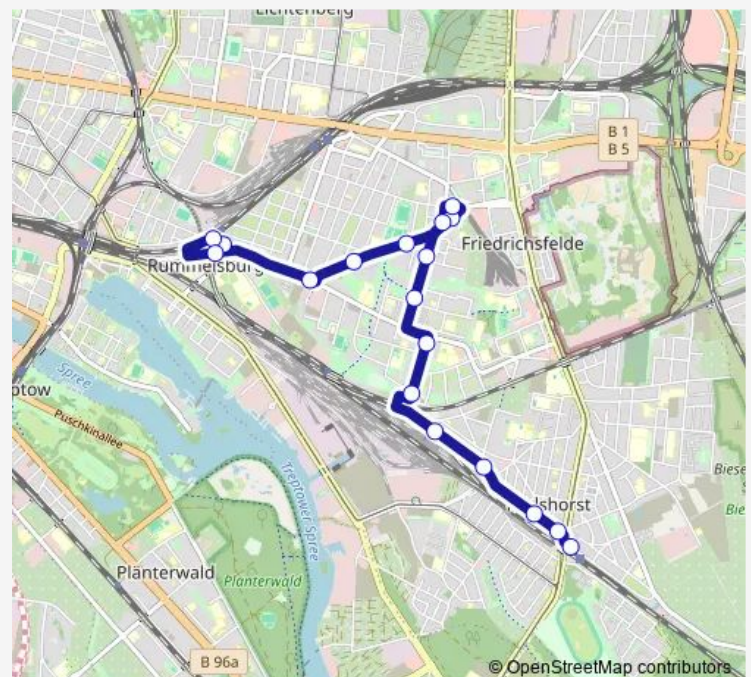

Mellenseestr. (Berlin)

Wallensteinstr. (Berlin)

Ilsestr. (Berlin)

Berlin, Dönhoffstraße

S Karlshorst (Berlin)

S Karlshorst (Berlin)

Route schedule

S Nöldnerplatz (Berlin) — S Karlshorst (Berlin)

Monday	05:42-22:02
Tuesday	05:42-22:02
Wednesday	05:42-22:02
Thursday	05:42-22:02
Friday	05:42-22:02
Saturday	09:59-21:02
Sunday	—

Route info

Direction: S Nöldnerplatz (Berlin)

Stops: 18

Trip Duration: 0 hour 21 min

Direction

S Karlshorst (Berlin) — U Friedrichsfelde (Berlin)

13 stops

[Open route schedule](#)

S Karlshorst (Berlin)

Rheinsteinstr. (Berlin)

Marksburgstr. (Berlin)

Hentigstr. (Berlin)

Wednesday 05:04-21:44

Thursday 05:04-21:44

Friday 05:04-21:44

Saturday 09:44-20:44

Sunday —

Route info

Direction: S Karlshorst (Berlin)

Stops: 18