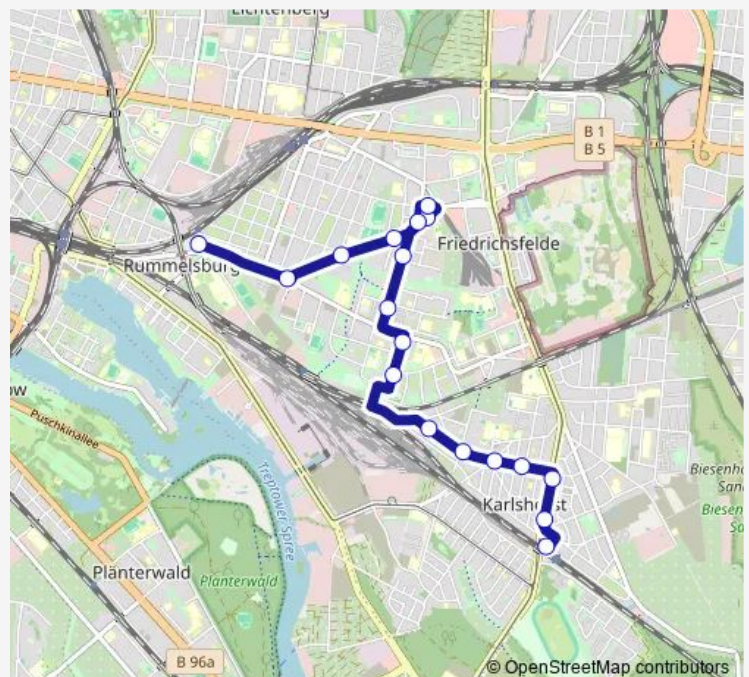

Bus 396

[Go to website](#)

Direction

S Nöldnerplatz (Berlin) — S Karlshorst (Berlin)

18 stops

[Open route schedule](#)

S Nöldnerplatz (Berlin)

S Nöldnerplatz (Berlin)

S Nöldnerplatz/Schlichtallee (Berlin)

Wönnichstr. (Berlin)

Lincolnstr. (Berlin)

Kraetkestr. (Berlin)

Rummelsburger Str. (Berlin)

U Friedrichsfelde (Berlin)

Rummelsburger Str. (Berlin)

Schwarzmeerstr. (Berlin)

Balatonstr. (Berlin)

Sewanstr./Dolgenseestr. (Berlin)

Mellenseestr. (Berlin)

Wallensteinstr. (Berlin)

Ilsestr. (Berlin)

Berlin, Dönhoffstraße

S Karlshorst (Berlin)

S Karlshorst (Berlin)

Route schedule

S Nöldnerplatz (Berlin) — S Karlshorst (Berlin)

Monday 04:49-22:02

Tuesday 04:49-22:02

Wednesday 04:49-22:02

Thursday 04:49-22:02

Friday 04:49-22:02

Saturday 05:33-21:02

Sunday 05:37-09:09

Route info

Direction: S Nöldnerplatz (Berlin)

Stops: 18

Trip Duration: 0 hour 18 min

■ 396

BusMaps