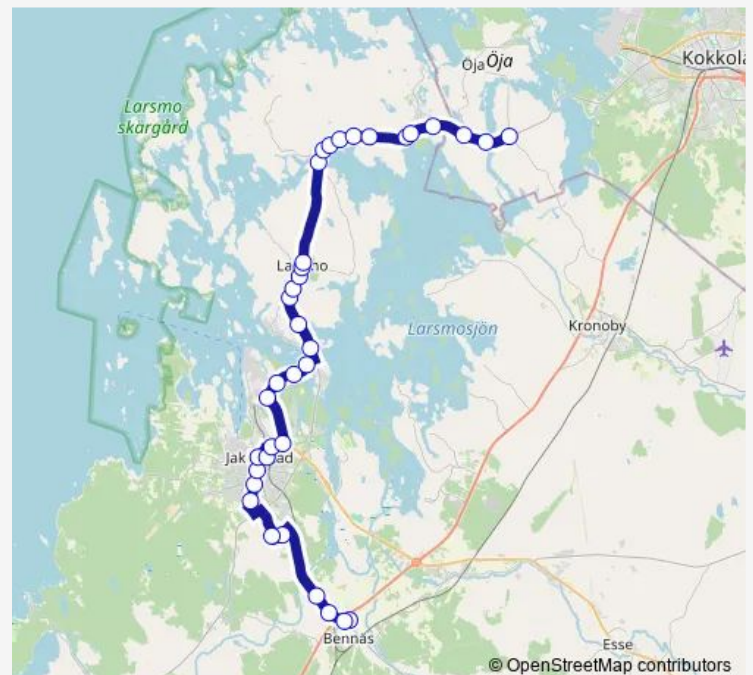

### Route info

Direction: Knivsund L

Stops: 37

Trip Duration: 0 hour 55 min

■ 396 — Knivsund L - Sursik koulu

Kolpintie L

Koulukatu L

Pietarsaaren linja-autoasema,