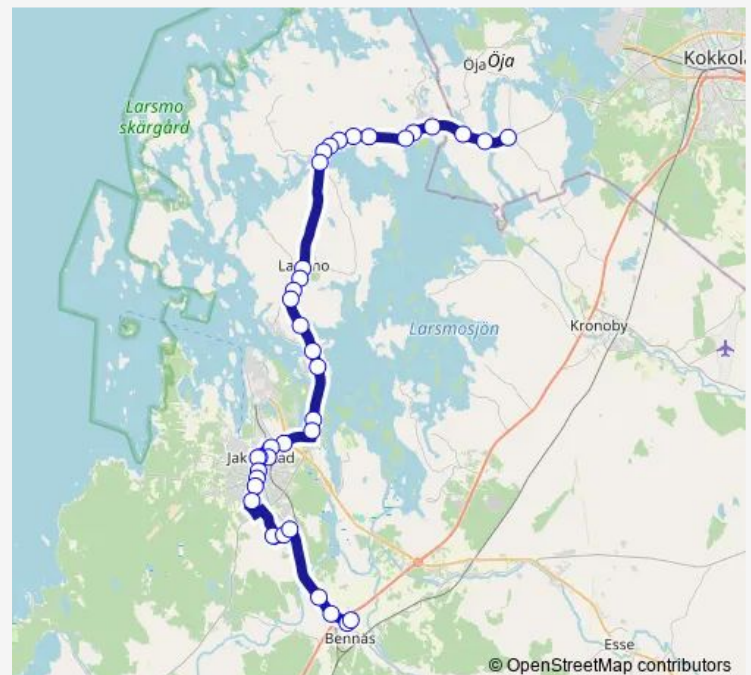

Thursday 07:00

Friday 07:00

Saturday —

Sunday —

Route info

Direction: Knivsund L

Stops: 37

Trip Duration: 0 hour 55 min

396 — Knivsund L - Sursik koulu

Kolpintie L

Koulukatu L

Pietarsaaren linja-autoasema,

Kauppiaankatu

Isokatu

Vaasantie 149 E

Kyrkostrand

Monday 15:05

Tuesday 15:05

Wednesday 15:05

Thursday 15:05

Friday 15:05

Saturday —

Sunday —

Route info