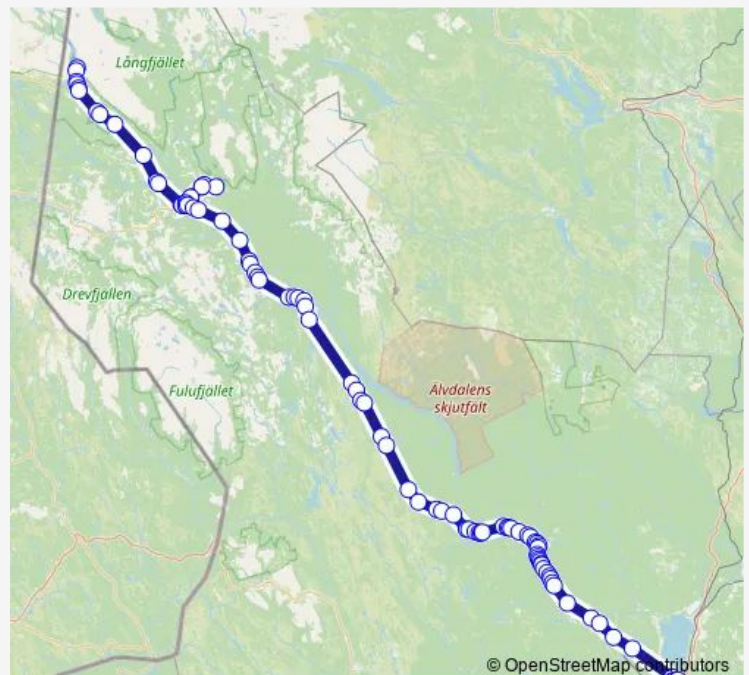

**Direction**

Särna Buskoviusskolan — Östomsjön vsk

8 stops

[Open route schedule](#)

Särna Buskoviusskolan

Östomsjön mitt

Östomsjön

Rösvägen

Wednesday 15:47

Thursday 15:47

Friday 15:47

Saturday —

Sunday —

**Route info**

Direction: Särna Buskoviusskolan

Stops: 8

Trip Duration: 0 hour 24 min

## Direction

Grövelsjön fjällstationen — Mora Lasarett

83 stops

[Open route schedule](#)

Grövelsjön fjällstationen

Grövelsjögården

Huskläppen

Storsätra fjällhotell