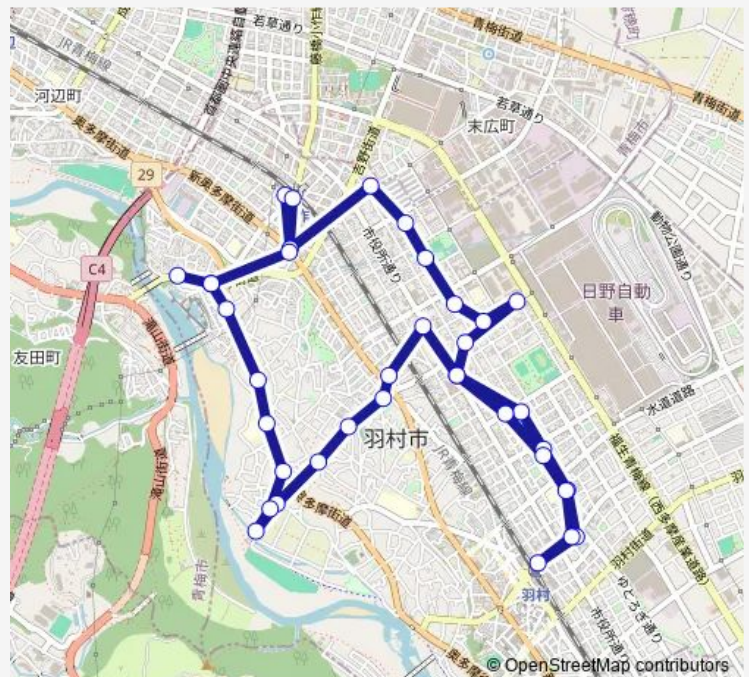

### Route schedule

小作駅西口 — 小作駅西口

Monday 09:28-17:28

Tuesday 09:28-17:28

Wednesday 09:28-17:28

Thursday 09:28-17:28

Friday 09:28-17:28

Saturday 09:28-17:28

Sunday 09:28-17:28

### Route info

Direction: 小作駅西口

Stops: 38

Trip Duration: 0 hour 55 min

■ 小作コース

富士見公園

羽村市役所

栄町2丁目(羽村市)