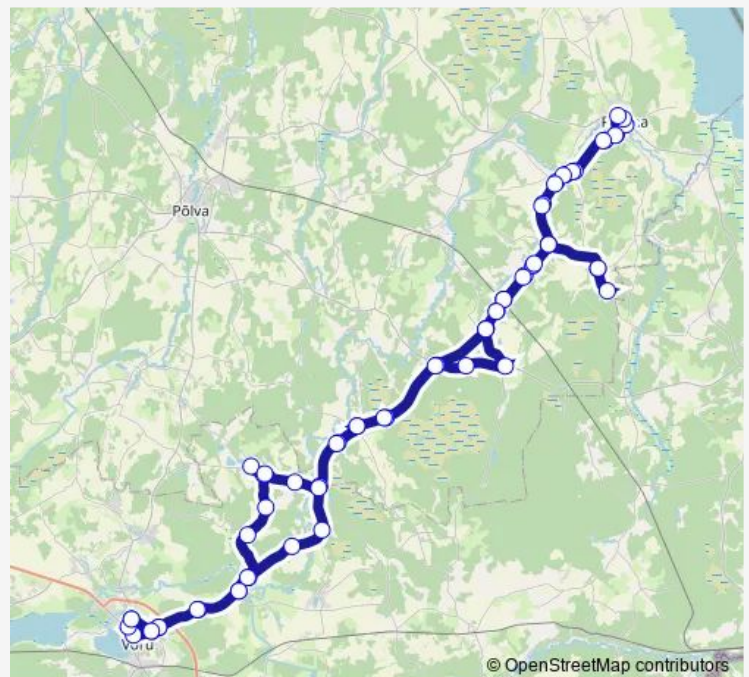

13:15

Sunday

13:15

Route info

Direction: Võru bussijaam

Stops: 65

Trip Duration: 2 hour 5 min

161B — Võru - Tsolgo - Veriora - Räpina - Võru