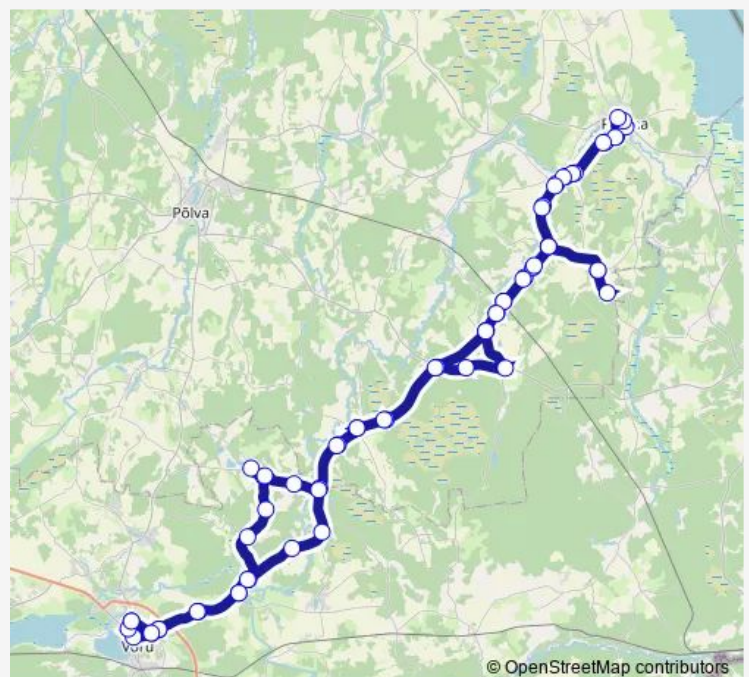

13:15

Sunday

13:15

Route info

Direction: Võru bussijaam

Stops: 65

Trip Duration: 2 hour 5 min

© OpenStreetMap contributors

161b — Võru - Tsolgo - Veriora - Räpina - Võru

BusMaps

Veriora

Kullamäe tee

Pahtpää

Kirmsi

Krõntsali

Kassilaane tee