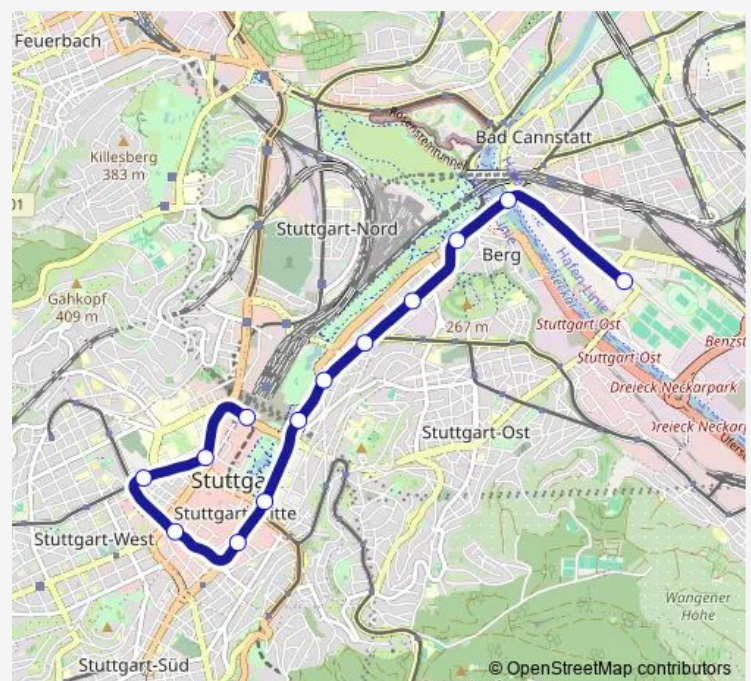

Börsenplatz

Berliner Platz (Liederhalle) Gleis 1

Rotebühlplatz

Rathaus

Charlottenplatz Gleis 2

Staatsgalerie Gleis 2

Neckartor

Stöckach

Metzstraße

Mineralbäder

Mercedesstraße

Neckarpark (Stadion)

Route schedule

Hauptbf (A.-Klett-Pl.) Gleis 1 — Neckarpark (Stadion)

Monday	—
Tuesday	17:55-20:05
Wednesday	—
Thursday	—
Friday	18:00-20:30
Saturday	10:25-20:05
Sunday	—

Route info

Direction: Hauptbf (A.-Klett-Pl.) Gleis 1

Stops: 13

Trip Duration: 0 hour 21 min

Direction

Neckarpark (Stadion) — Hauptbf (A.-Klett-Pl.) Gleis 1

8 stops

[Open route schedule](#)

Neckarpark (Stadion)

Mercedesstraße

Mineralbäder

Metzstraße

Stöckach

Neckartor

Staatsgalerie Gleis 1

Hauptbf (A.-Klett-Pl.) Gleis 1