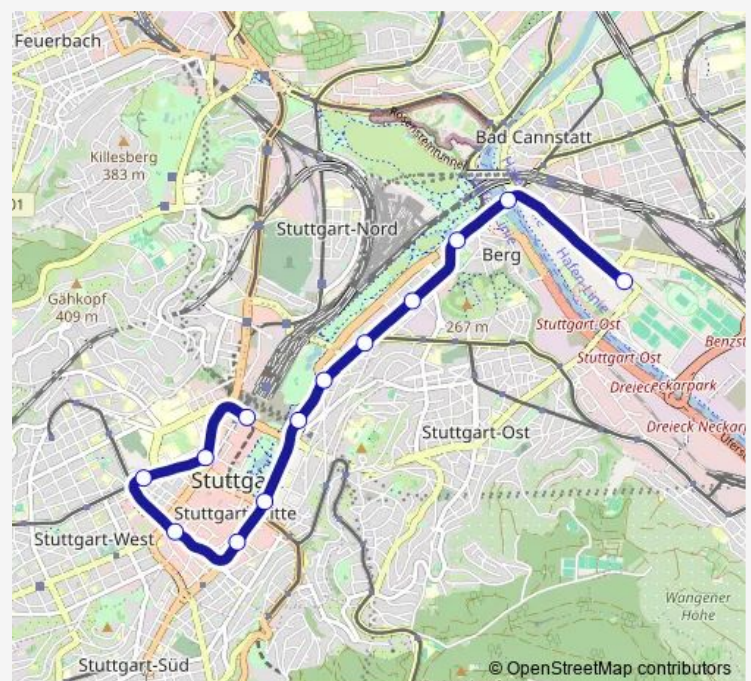

Börsenplatz

Berliner Platz (Liederhalle) Gleis 1

Rotebühlplatz

Rathaus

Charlottenplatz Gleis 2

Staatsgalerie Gleis 2

Neckartor

Stöckach

Metzstraße

Mineralbäder

Mercedesstraße

Neckarpark (Stadion)

Route schedule

Hauptbf (A.-Klett-Pl.) Gleis 1 — Neckarpark (Stadion)

Monday	—
Tuesday	—
Wednesday	18:08-21:00
Thursday	17:55-20:05
Friday	17:35-20:05
Saturday	13:08-20:00
Sunday	—

Route info

Direction: Hauptbf (A.-Klett-Pl.) Gleis 1

Stops: 13

Trip Duration: 0 hour 21 min

Direction

Neckarpark (Stadion) — Hauptbf (A.-Klett-Pl.) Gleis 1

8 stops

[Open route schedule](#)

Neckarpark (Stadion)

Mercedesstraße

Mineralbäder

Metzstraße

Stöckach

Neckartor

Staatsgalerie Gleis 1

Hauptbf (A.-Klett-Pl.) Gleis 1