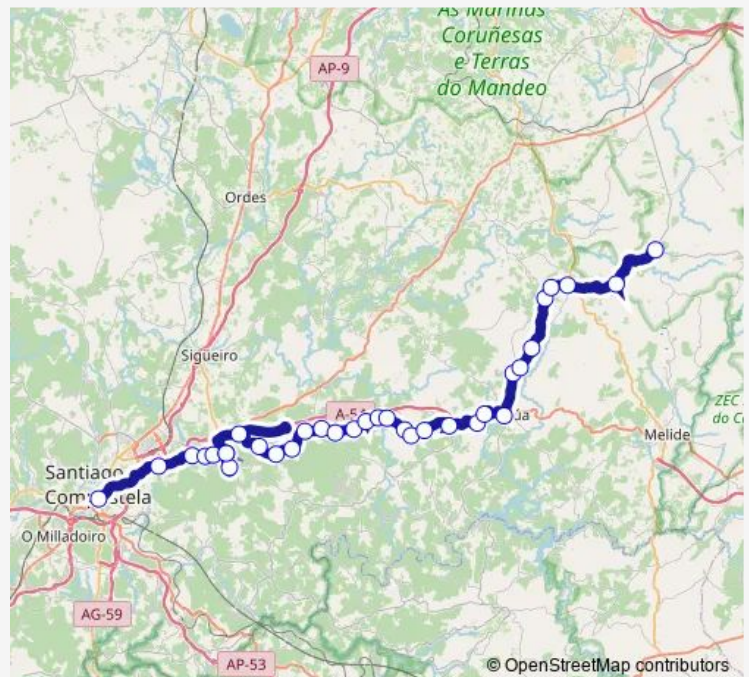

### Direction

Santiago E.I. — Sobrado

34 stops

[Open route schedule](#)

- Santiago E.I.
- San Marcos
- San Xordo
- Labacolla De Santiago
- H. Garcas
- Lorenzo
- Aeroporto De Labacolla
- Lorenzo
- Castrofeito
- Amenal
- Vilachá
- Arca
- Rúa A
- Sta. Irene
- E.S.Irene
- San Miguel
- Xen
- Salceda
- O Petril
- Regas
- Ferreiros

### Route schedule

Santiago E.I. — Sobrado

Monday	17:00
Tuesday	17:00
Wednesday	17:00
Thursday	17:00
Friday	17:00
Saturday	—
Sunday	—

### Route info

Direction: Santiago E.I.

Stops: 34

Trip Duration: 1 hour 40 min

■ Xg802004 — Sobrado -Santiago E.I.

Rourís

Burres

Penedos

## Route schedule

Sobrado — Santiago E.I.

Monday 06:45

---

Tuesday 06:45

---

Wednesday 06:45

---