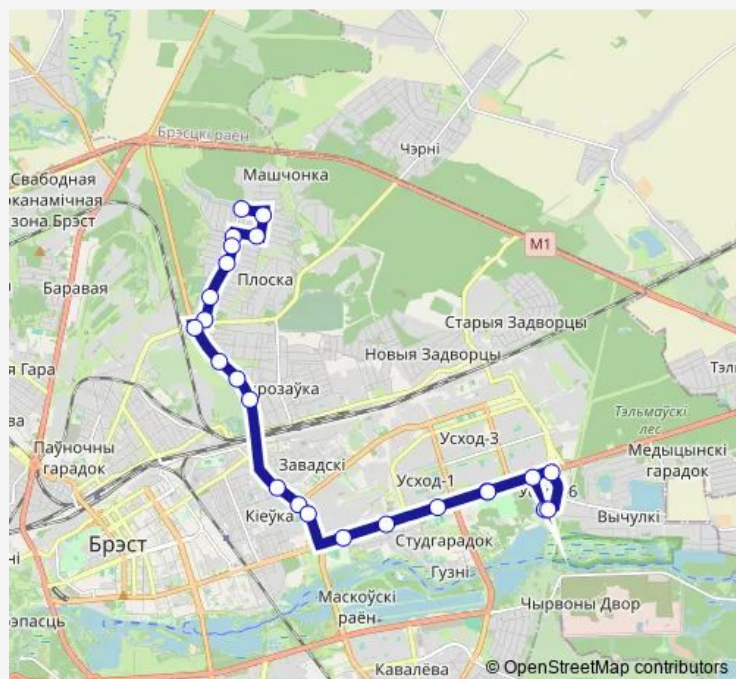

Купальская

магазин Северный

Вересковая

Route schedule

Центральная больница — Калиновая

Monday 07:00-17:35

Tuesday 07:00-17:35

Wednesday 07:00-17:35

Thursday 07:00-17:35

Friday 07:00-17:35

Saturday —

Sunday —

Route info

Direction: Центральная больница

Stops: 25

Trip Duration: 0 hour 47 min

■ 39a

BusMaps

Вересковая

Переулк

Озеро

Калиновая

Direction

Калиновая — Центральная больница

24 stops

[Open route schedule](#)

Калиновая

Переулок Калиновый

Тихая

Вересковая

улица Вересковая

Магазин Северный