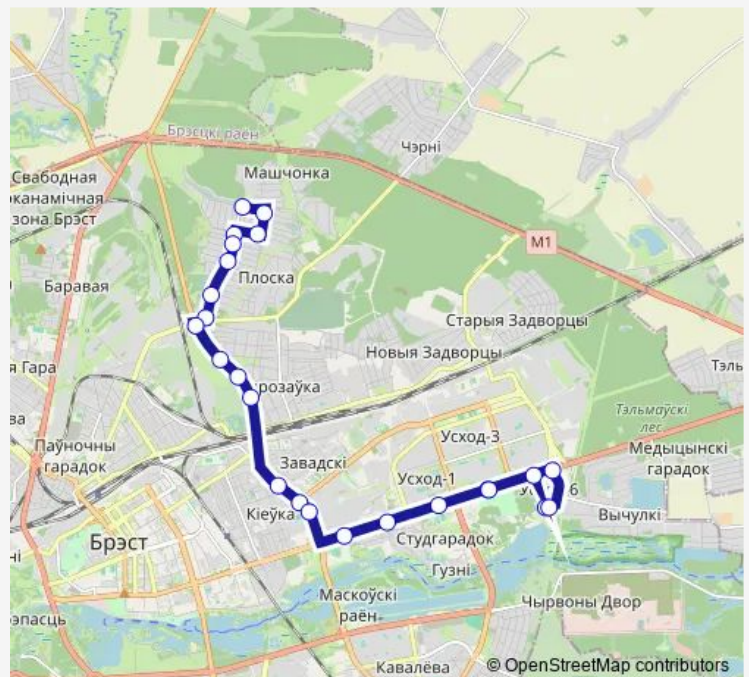

Купальская

магазин Северный

Вересковая

Route schedule

Центральная больница — Калиновая

Monday 07:00-17:35

Tuesday 07:00-17:35

Wednesday 07:00-17:35

Thursday 07:00-17:35

Friday 07:00-17:35

Saturday —

Sunday —

Route info

Direction: Центральная больница

Stops: 25

Trip Duration: 0 hour 47 min

■ 39a

BusMaps

Вересковая

Переулк

Озеро

Калиновая

Direction

Калиновая — Центральная больница

24 stops

[Open route schedule](#)

Калиновая

Переулок Калиновый

Тихая

Вересковая

улица Вересковая

Магазин Северный