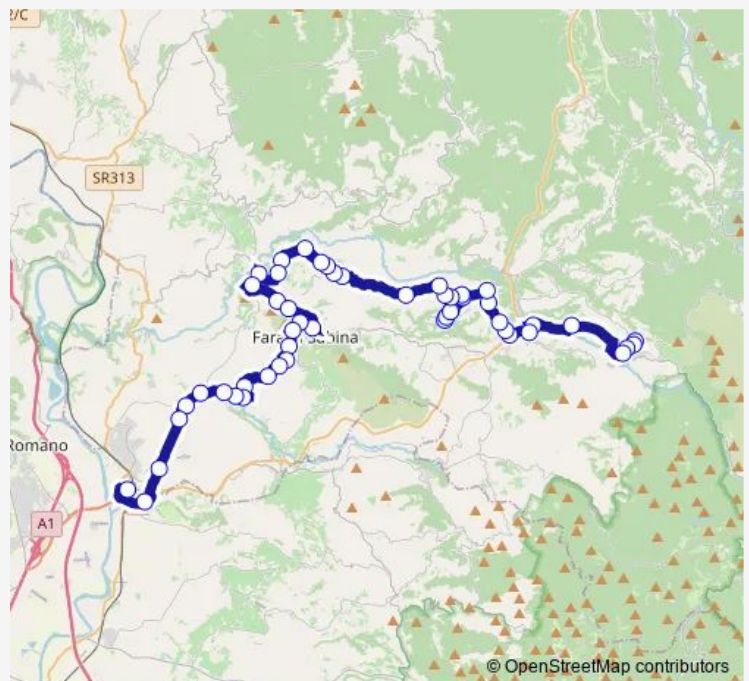

Poggio Nativo | Via Mirtense Viale Roma # f9881

Poggio Nativo | Via Mirtense (Km 3) # f9930

Route schedule

Poggio Moiano | Deposito # f9727 — Montelibretti | Stazione FS # f9958

Monday	05:55
Tuesday	05:55
Wednesday	05:55
Thursday	05:55
Friday	05:55
Saturday	05:40
Sunday	—

Route info

Direction: Poggio Moiano | Deposito # f9727

Stops: 52

Trip Duration: 1 hour 9 min

Poggio Moiano - Passo Corese # Pg939a

Poggio Nativo | Macaiola # f9931

Poggio Nativo | Cimitero # f9883

Poggio Nativo | Via Mirtense Via Santa Maria # f9884