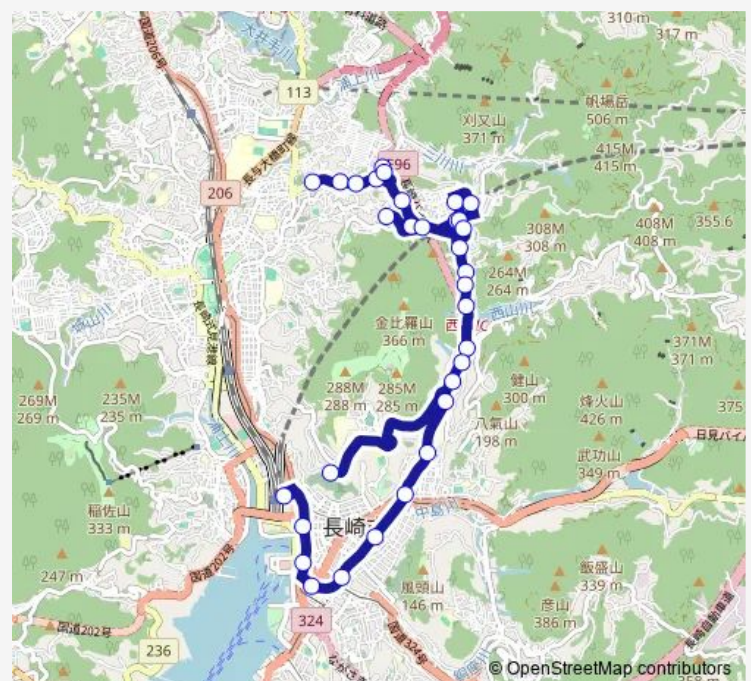

Saturday

06:27-06:57

Sunday

06:27-06:57

Route info

Direction: フランシスコ病院前右回り

Stops: 32

Trip Duration: 0 hour 37 min

■ 12循環(諏訪神社前) — 12循環(諏訪神社前)三原団地・西山台団地;大波止

BusMaps

休場右回り

水源池跡右回り

経済学部前右回り

上長崎小学校前右回り

諏訪神社前右回り

長崎市役所右回り