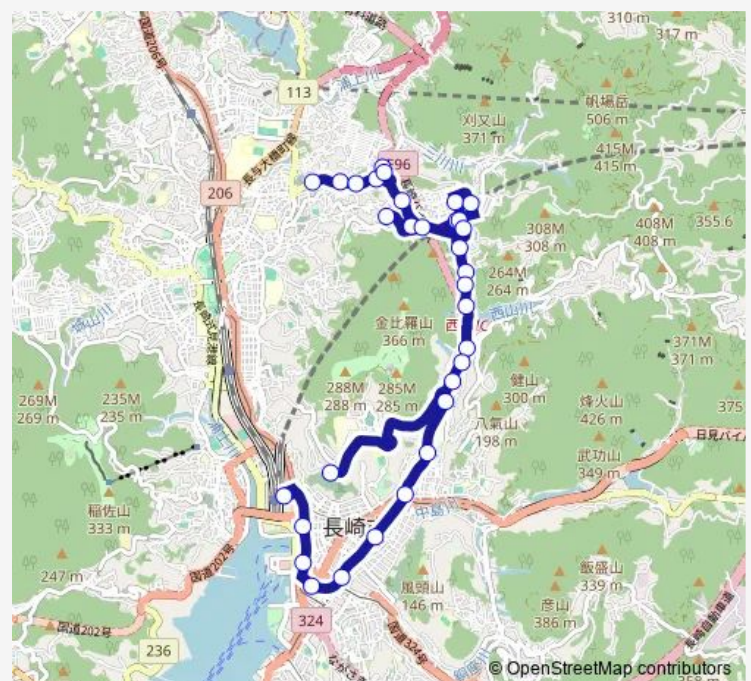

### Route schedule

フランシスコ病院前右回り — 長崎駅前交通広場

Monday 06:50-07:40

Tuesday 06:50-07:40

Wednesday 06:50-07:40

Thursday 06:50-07:40

Friday 06:50-07:40

Saturday 06:27-06:57

Sunday 06:27-06:57

### Route info

Direction: フランシスコ病院前右回り

Stops: 32

Trip Duration: 0 hour 37 min

■ 12循環(諏訪神社前) — 12循環(諏訪神社前)三原団地・西山台団地;大波止

休場右回り

水源池跡右回り

経済学部前右回り