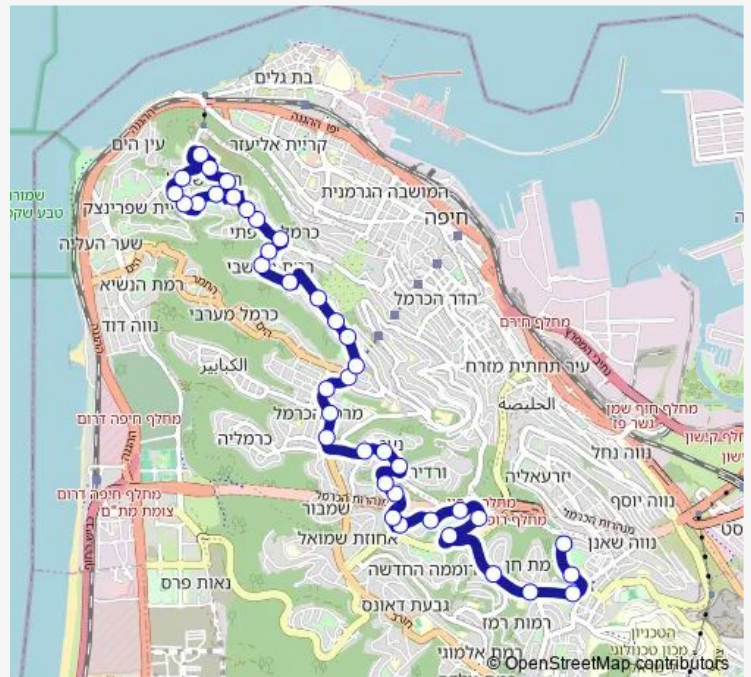

תחנת כרמלית/מרכז הכרמל

Route schedule

בית הספר הפתוח/ברל — אדמונד פלג

Monday	13:45
Tuesday	13:45
Wednesday	13:45
Thursday	13:45
Friday	13:00
Saturday	—
Sunday	13:45

Route info

Direction: בית הספר הפתוח/ברל

Stops: 39

Trip Duration: 0 hour 33 min

788 — בית הספר הפתוח/ברל-חיפה->אדמונד פלג-חיפה-1# BusMaps

הנשיא/מרכז פנורמה

מלון דן כרמל/הנשיא

הנשיא/דפנה

התשבי/חורשה

התישבי