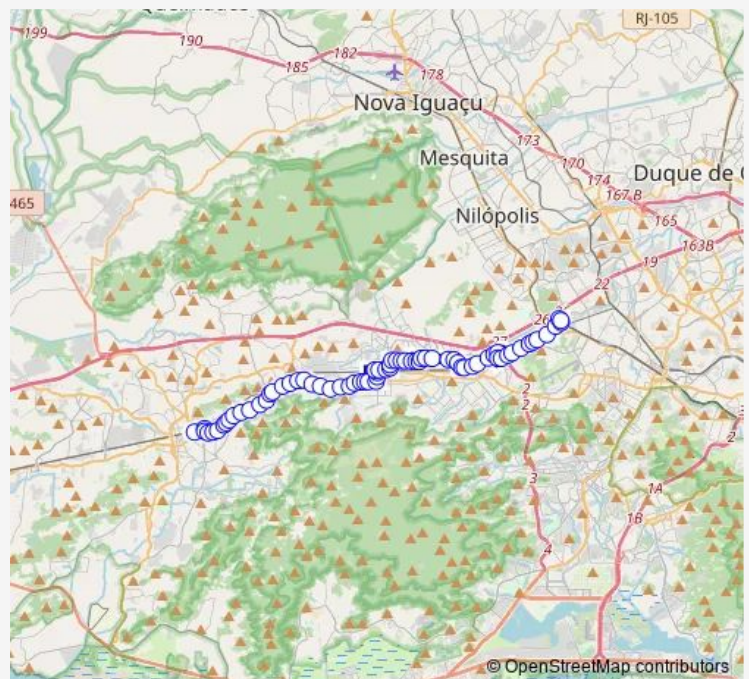

Doutor Clemente Marques

Antônio Torres

Saúna

Arlindo Cardoso

Route schedule

Terminal Rodoviário de Campo Grande : Plat. D. — Terminal Deodoro : Plataforma E10

Monday 00:00

Tuesday 00:00

Wednesday 00:00

Thursday 00:00

Friday 00:00

Saturday 00:00

Sunday 00:00

Route info

Direction: Terminal Rodoviário de Campo Grande : Plat. D.

Stops: 70

Trip Duration: 0 hour 51 min

788 — Terminal Campo Grande - Terminal Deodoro

Norma

Largo do Ludgero

Clínica da Família Sandra Regina Sampaio de Souza

UPA Senador Camará

Manoel Rodrigues de Moura

Tibagi

Limadores

Boiobi

Barão de Capanema

Tecelões

Santa Cruz

Chavantes

Engenho

Estação Bangu : Norte