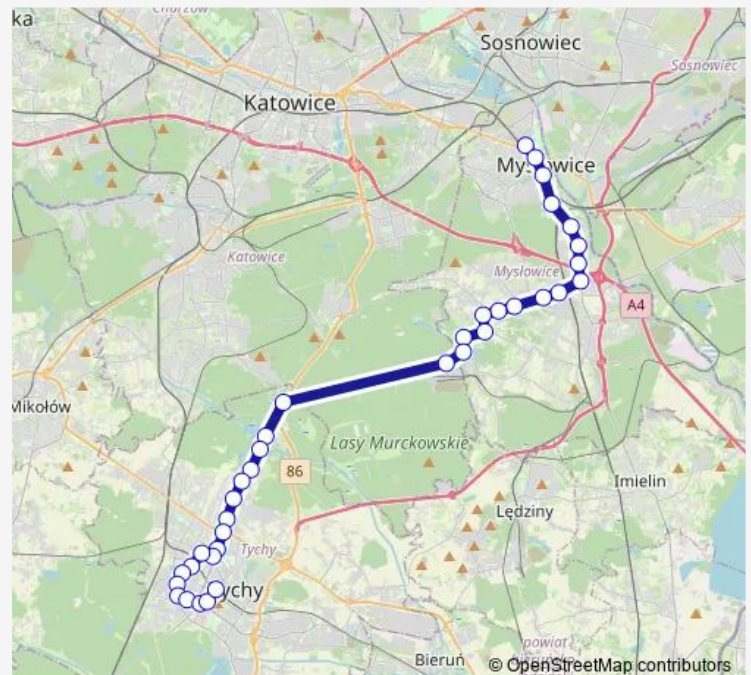

Wesoła Mostek

Wesoła Dzierżonia

Wesoła Rynek

Wesoła Piastów Śląskich

Wesoła Kopalnia

Czułów Droga do Kostuchny

Czułów Fabryka

Czułów Osiedle

Czułów Leszczynowa

Route schedule

Mysłowice Bytomska — Tychy Gen. Grotą-Roweckiego

Monday 04:35-22:10

Tuesday 04:03-22:10

Wednesday 04:03-22:10

Thursday 04:35-22:10

Friday 04:35-22:10

Saturday 04:03-22:10

Sunday 04:03-22:10

Route info

Direction: Mysłowice Bytomska

Stops: 36

Trip Duration: 0 hour 57 min

Czułów Szkoła

Czułów Katowicka