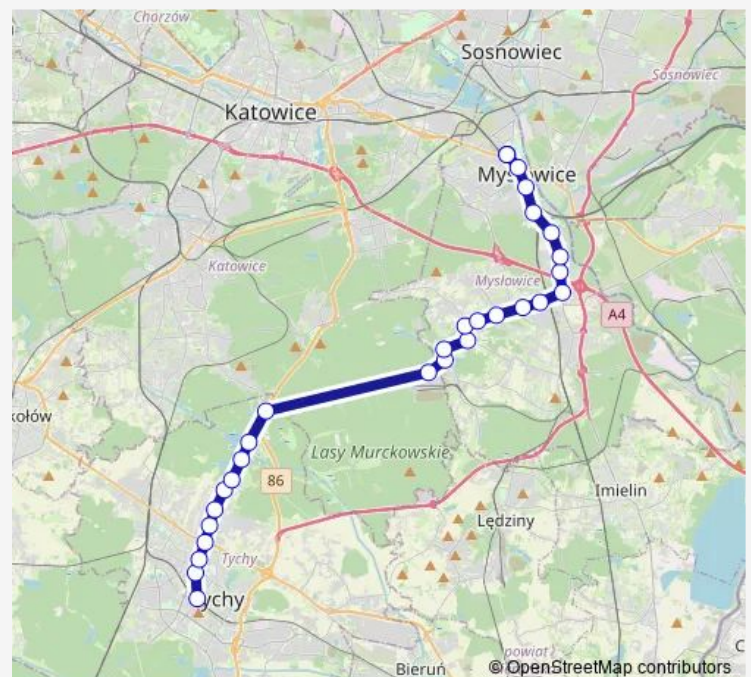

### Direction

Tychy Gen. Grotą-Roweckiego — Mysłówice Bytomska

29 stops

[Open route schedule](#)

Tychy Gen. Grotą-Roweckiego

Tychy Park Niedźwiadków

Tychy Targowisko

Tychy Browar

Czułów Astrów

Czułów Katowicka

Czułów Szkoła

Czułów Leszczynowa

Czułów Osiedle

Czułów Fabryka

Czułów Droga do Kostuchny

Wesoła Kopalnia

### Route schedule

Tychy Gen. Grotą-Roweckiego — Mysłówice Bytomska

Monday 04:34-21:04

Tuesday 04:34-21:04

Wednesday 04:34-21:09

Thursday 04:34-21:04

Friday 04:34-21:04

Saturday 07:09-21:09

### Route info

Direction: Tychy Gen. Grotą-Roweckiego

Stops: 29

Trip Duration: 0 hour 47 min

Brzęczkowice Ogródki Działkowe [nż]

Brzęczkowice Szkoła

Brzęczkowice Kościół

Brzęczkowice Słupna