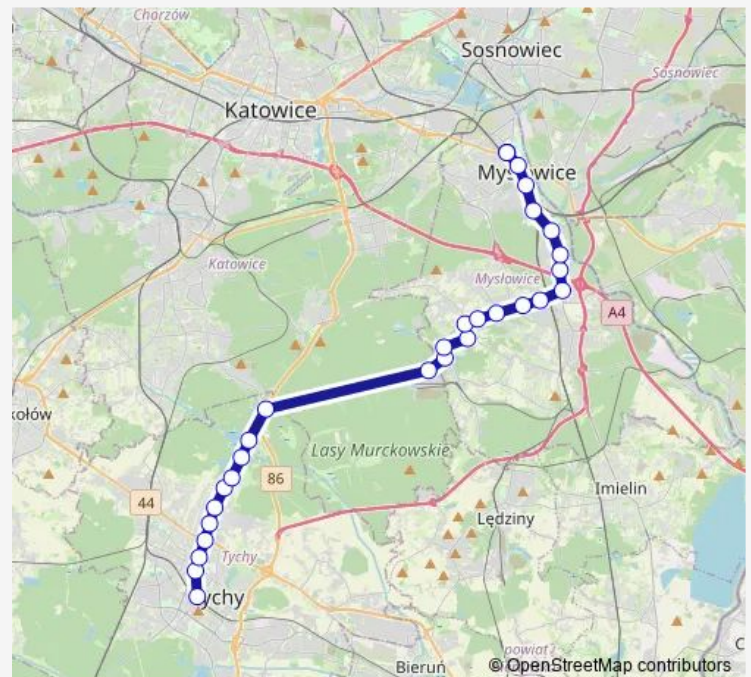

### Direction

Tychy Gen. Grota-Roweckiego — Mysłówice Bytomska

29 stops

[Open route schedule](#)

Tychy Gen. Grota-Roweckiego

Tychy Park Niedźwiadków

Tychy Targowisko

Tychy Browar

Czułów Astrów

Czułów Katowicka

Czułów Szkoła

Czułów Leszczynowa

Czułów Osiedle

Czułów Fabryka

Czułów Droga do Kostuchny

Wesoła Kopalnia

### Route schedule

Tychy Gen. Grota-Roweckiego — Mysłówice Bytomska

Monday 04:34-21:04

Tuesday 04:34-21:04

Wednesday 04:34-21:09

Thursday 04:34-21:04

Friday 04:34-21:04

Saturday 07:09-21:09

### Route info

Direction: Tychy Gen. Grota-Roweckiego

Stops: 29

Trip Duration: 0 hour 48 min

Brzęczkowice Ogródki Działkowe [nż]

Brzęczkowice Szkoła

Brzęczkowice Kościół

Brzęczkowice Słupna