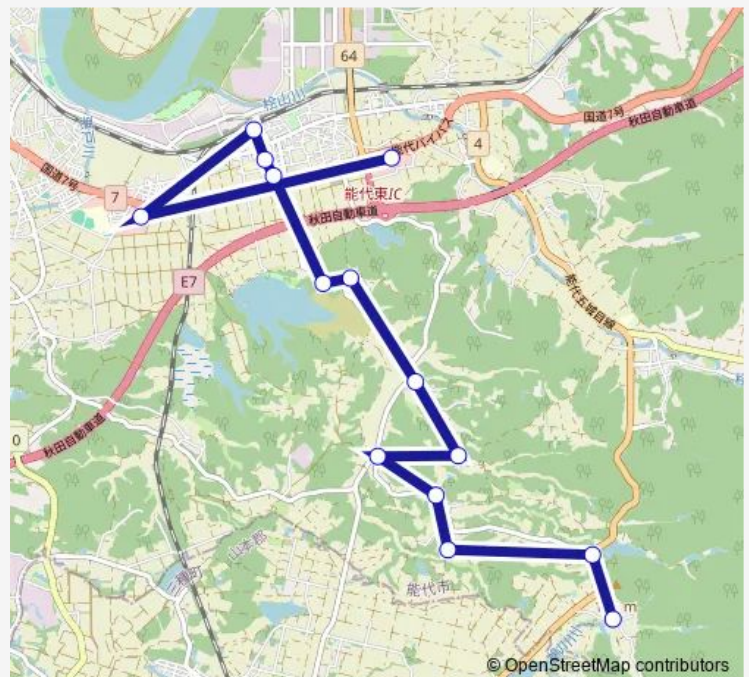

Direction

大森 — イオンタウン能代

14 stops

[Open route schedule](#)

- 大森
- 赤坂
- 犬伏
- 上中沢
- 下中沢
- 今泉
- 新田
- おとも苑
- 医師会病院
- 東能代郵便局前
- 東能代
- 東能代駅前
- アクロス能代
- イオンタウン能代

Route schedule

大森 — イオンタウン能代

Monday	08:41-09:51
Tuesday	08:41-09:51
Wednesday	08:41-09:51
Thursday	08:41-09:51
Friday	08:41-09:51
Saturday	—
Sunday	—

Route info

Direction: 大森

Stops: 14

Trip Duration: 0 hour 31 min

Direction

イオンタウン能代 — 大森

14 stops

[Open route schedule](#)

今泉

下中沢

上中沢

犬伏

赤坂

大森

Route schedule

イオンタウン能代 — 大森

Monday 12:18-15:18

Tuesday 12:18-15:18

Wednesday 12:18-15:18

Thursday 12:18-15:18

Friday 12:18-15:18

Saturday —

Sunday —

Route info