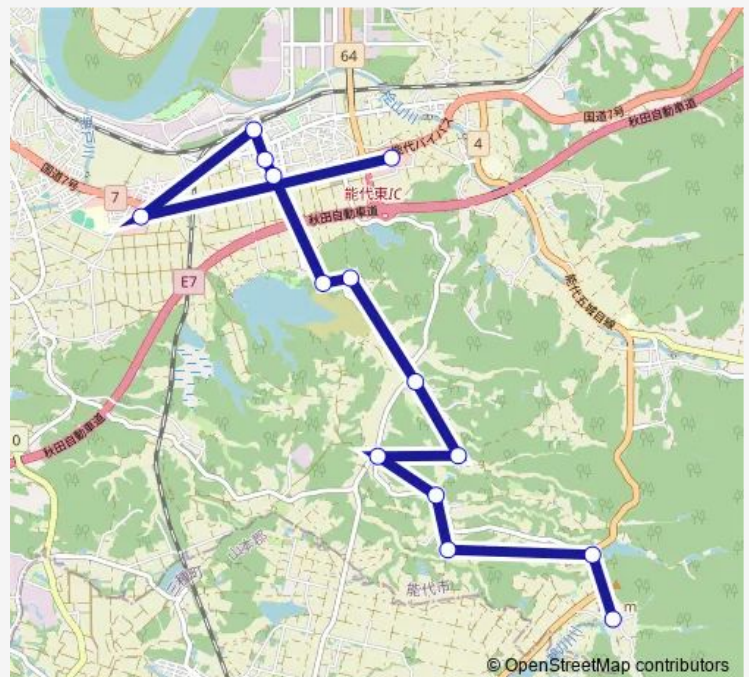

### Direction

大森 — イオンタウン能代

14 stops

[Open route schedule](#)

- 大森
- 赤坂
- 犬伏
- 上中沢
- 下中沢
- 今泉
- 新田
- おとも苑
- 医師会病院
- 東能代郵便局前
- 東能代
- 東能代駅前
- アクロス能代
- イオンタウン能代

### Route schedule

大森 — イオンタウン能代

Monday	08:41-09:51
Tuesday	08:41-09:51
Wednesday	08:41-09:51
Thursday	08:41-09:51
Friday	08:41-09:51
Saturday	—
Sunday	—

### Route info

Direction: 大森

Stops: 14

Trip Duration: 0 hour 31 min

■ コサクル檜山西部地区

BusMaps

## Direction

イオンタウン能代 — 大森

14 stops

[Open route schedule](#)

イオンタウン能代

アクロス能代

東能代駅前

東能代