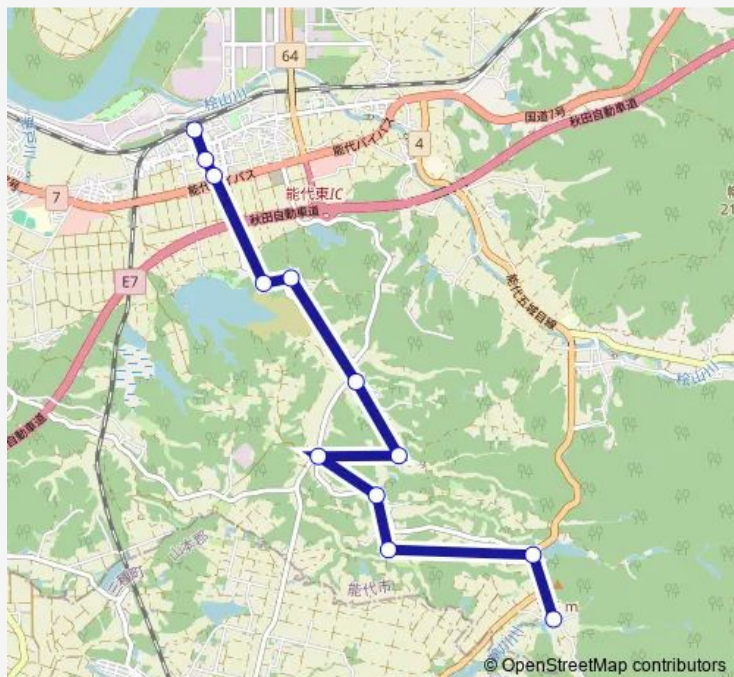

Direction

大森 — 東能代駅前

12 stops

[Open route schedule](#)

大森

赤坂

犬伏

上中沢

下中沢

今泉

新田

おとも苑

医師会病院

東能代郵便局前

東能代

東能代駅前

Route schedule

大森 — 東能代駅前

Monday 07:02

Tuesday 07:02

Wednesday 07:02

Thursday 07:02

Friday 07:02

Saturday —

Sunday —

Route info

Direction: 大森

Stops: 12

Trip Duration: 0 hour 18 min

コサクル檜山西部地区 Bus time schedules and route maps are available in an offline PDF at busmaps.com. Use the busmaps.com website to see live bus times, train schedule or subway schedule, and step-by-step directions for all public transit in Noshiro