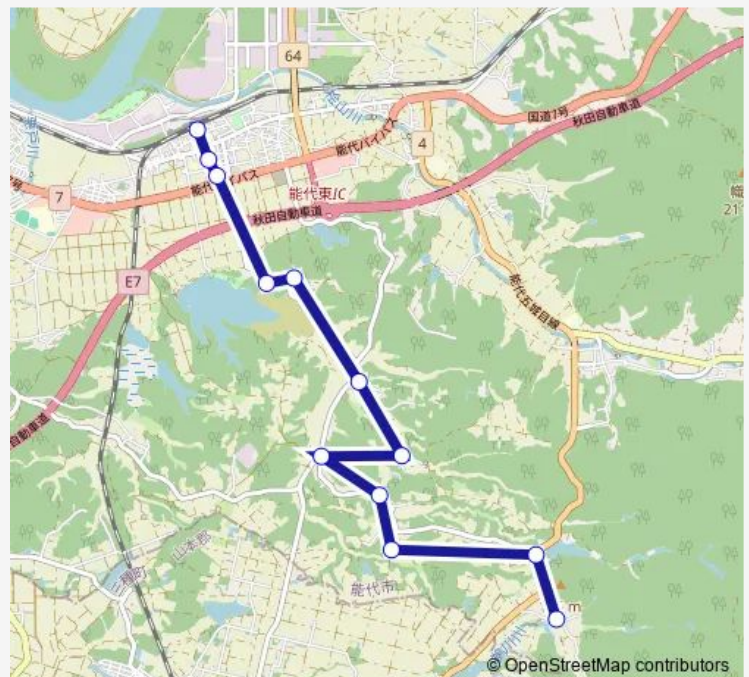

Direction

大森 — 東能代駅前

12 stops

[Open route schedule](#)

大森

赤坂

犬伏

上中沢

下中沢

今泉

新田

おとも苑

医師会病院

東能代郵便局前

東能代

東能代駅前

Route schedule

大森 — 東能代駅前

Monday 07:02

Tuesday 07:02

Wednesday 07:02

Thursday 07:02

Friday 07:02

Saturday —

Sunday —

Route info

Direction: 大森

Stops: 12

Trip Duration: 0 hour 18 min

コサクル檜山西部地区 Bus time schedules and route maps are available in an offline PDF at busmaps.com. Use the busmaps.com website to see live bus times, train schedule or subway schedule, and step-by-step directions for all public transit in Noshiro