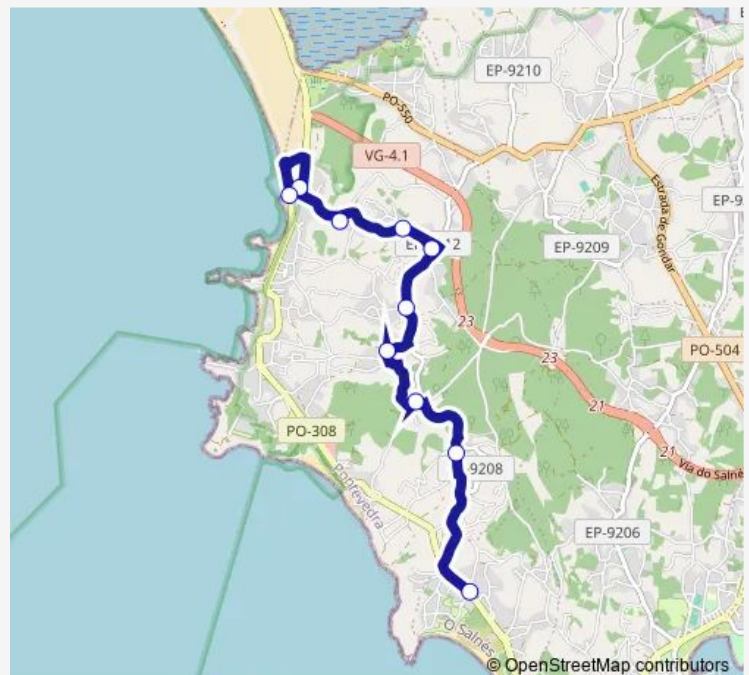

Route info

Direction: Cruce Aios

Stops: 10

Trip Duration: 0 hour 15 min

■ Xg626023 — Cruce Aios - Nosa Sra. DA Lanzada

Direction

Nosa Sra. da Lanzada — Cruce Aios

10 stops

Thursday 14:05

Friday 14:05

Saturday —

Sunday —

Route info

Direction: Nosa Sra. da Lanzada

Stops: 10

Trip Duration: 0 hour 15 min