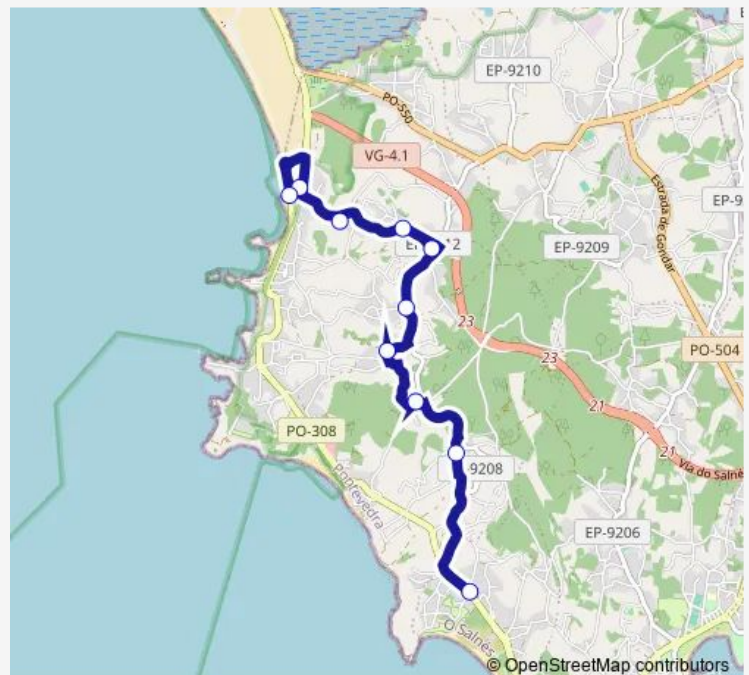

### Route schedule

Cruce Aios — Nosa Sra. da Lanzada

Monday 08:43

Tuesday 08:43

Wednesday 08:43

Thursday 08:43

Friday 08:43

Saturday —

### Route info

Direction: Cruce Aios

Stops: 10

Trip Duration: 0 hour 15 min

XG626023 — Cruce Aios - Nosa Sra. DA Lanzada

**Direction**

Nosa Sra. da Lanzada — Cruce Aios

10 stops

Thursday 14:05

Friday 14:05

Saturday —

Sunday —

**Route info**

Direction: Nosa Sra. da Lanzada

Stops: 10

Trip Duration: 0 hour 15 min