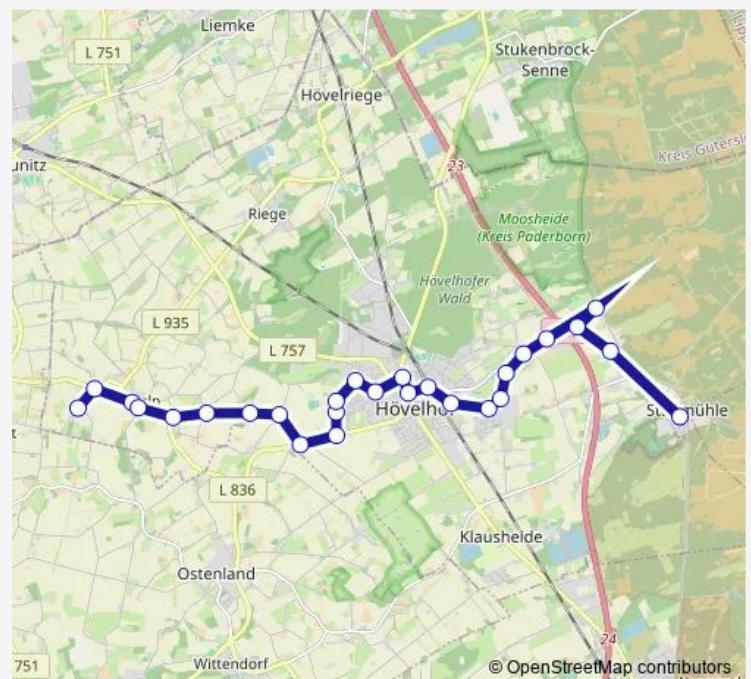

Hövelhof, Abzw. Sennestraße

### Route schedule

Höv-Espeln, Hohes Feld — Höv-Staumühle, Jva

Monday 05:30-19:30

Tuesday 05:30-19:30

Wednesday 05:30-19:30

Thursday 05:30-19:30

Friday 05:30-19:30

Saturday 07:30-19:30

### Route info

Direction: Höv-Espeln, Hohes Feld

Stops: 27

Trip Duration: 0 hour 25 min

Hh2

BusMaps

Höv-Hasendorf, Mühlenschule

Höv-Hasendorf, Sennestraße

## Route schedule

Höv-Staumühle, Jva — Höv-Espeln, Hohes Feld

Monday 06:00-20:00

Tuesday 06:00-20:00

Wednesday 06:00-20:00

Thursday 06:00-20:00

Friday 06:00-20:00

Saturday 08:00-20:00