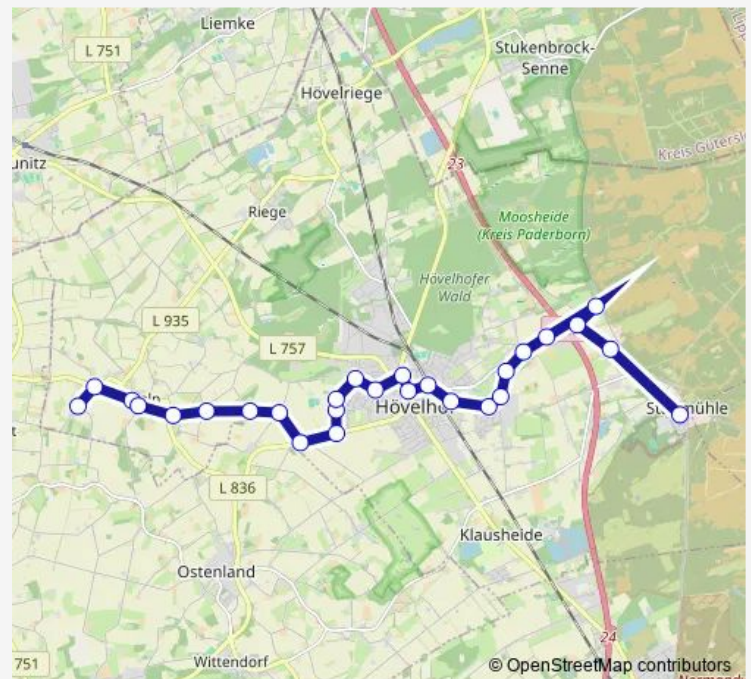

Hövelhof, Abzw. Sennestraße

### Route schedule

Höv-Espeln, Hohes Feld — Höv-Staumühle, Jva

Monday 05:30-19:30

Tuesday 05:30-19:30

Wednesday 05:30-19:30

Thursday 05:30-19:30

Friday 05:30-19:30

Saturday 07:30-19:30

### Route info

Direction: Höv-Espeln, Hohes Feld

Stops: 27

Trip Duration: 0 hour 25 min

■ HH2

BusMaps

Höv-Hasendorf, Mühlenschule

Höv-Hasendorf, Sennestraße

## Route info

Direction: Hövelhof, Rathaus

Stops: 19

Trip Duration: 0 hour 23 min