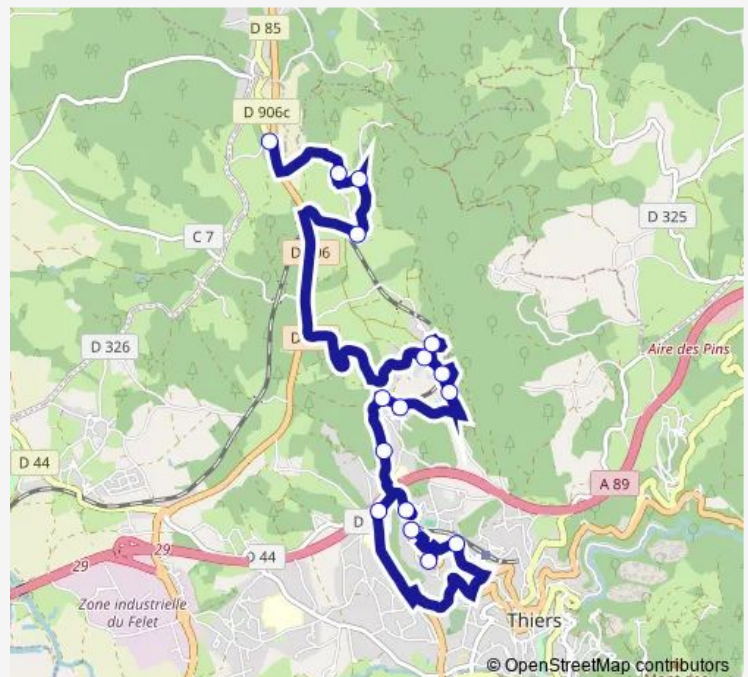

Direction

Pontel — La Chauprillade

16 stops

[Open route schedule](#)

Pontel

Piscine

Catharins

Les Graviers

Lycée Jean Zay

Côte de Pinon

Le Ronchet

Les Salomons

La Feuille

Les Girodons

Chez Pic

Les Garniers

Jambost

Chopine

Ramay

La Chauprillade

Route schedule

Pontel — La Chauprillade

Monday	16:10-17:10
Tuesday	16:10-17:10
Wednesday	12:30
Thursday	16:10-17:10
Friday	16:10-17:10
Saturday	—
Sunday	—

Route info

Direction: Pontel

Stops: 16

Trip Duration: 0 hour 24 min

Direction

La Chauprillade — Pontel

16 stops

[Open route schedule](#)

La Chauprillade