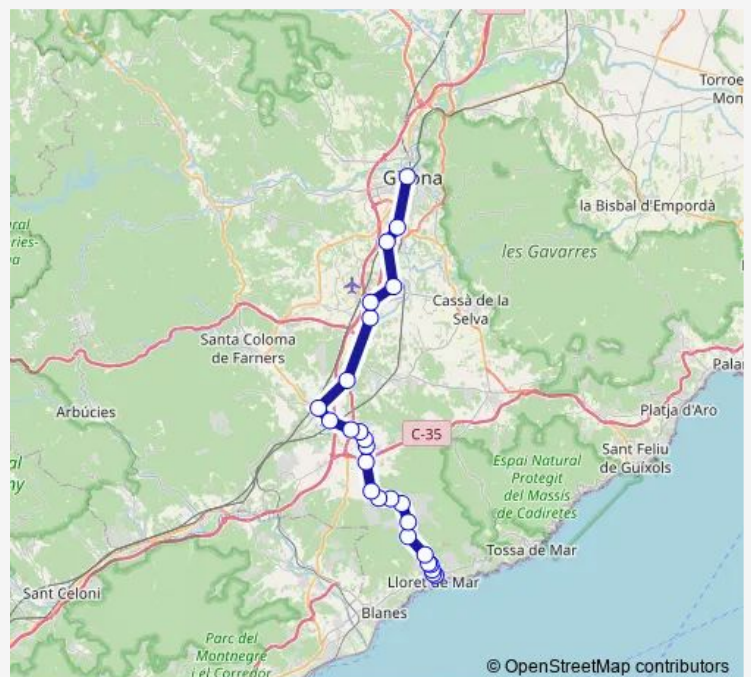

Thursday 08:00-20:15

Friday 08:00-20:15

Saturday 08:30-19:30

Sunday 08:30-19:30

Route info

Direction: Lloret de Mar (estació d'autobusos)

Stops: 22

Trip Duration: 1 hour 0 min

■ L1780 — Lloret - Girona

BusMaps

Girona (estació d'autobusos)

Direction

Lloret de Mar (estació d'autobusos) — Girona (estació d'autobusos)

26 stops

[Open route schedule](#)

Lloret de Mar (estació d'autobusos)