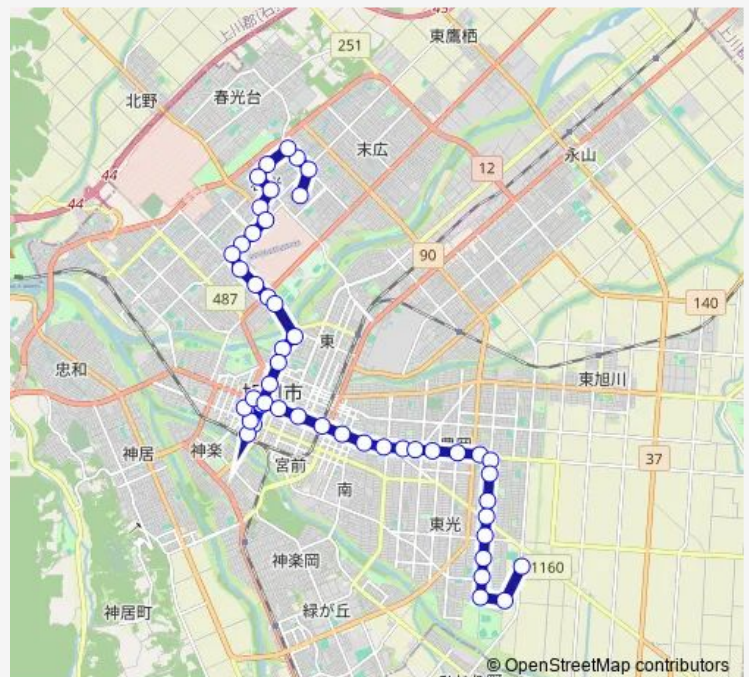

Thursday 06:40-20:40

Friday 06:40-20:40

Saturday 06:40-20:40

Sunday 06:40-20:40

Route info

Direction: 春光バスセンター

Stops: 48

Trip Duration: 1 hour 27 min

Saturday 06:30-20:55

Sunday 06:30-20:55

Route info

Direction: 共栄バスセンター

Stops: 47

Trip Duration: 1 hour 29 min

2条緑橋通

5条9丁目