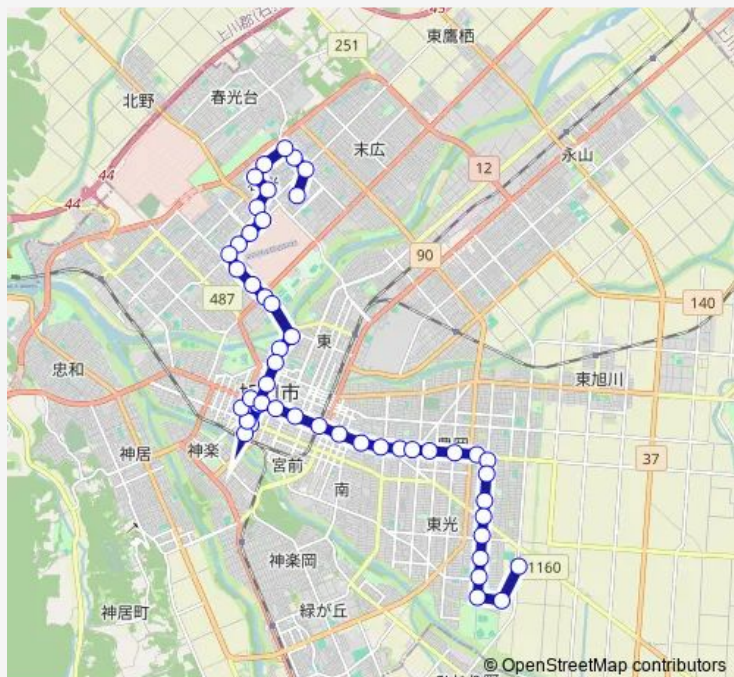

Thursday 06:40-20:40

Friday 06:40-20:40

Saturday 06:40-20:40

Sunday 06:40-20:40

Route info

Direction: 春光バスセンター

Stops: 48

Trip Duration: 1 hour 22 min

Saturday 06:30-20:55

Sunday 06:30-20:55

Route info

Direction: 共栄バスセンター

Stops: 47

Trip Duration: 1 hour 24 min

2条緑橋通

5条9丁目