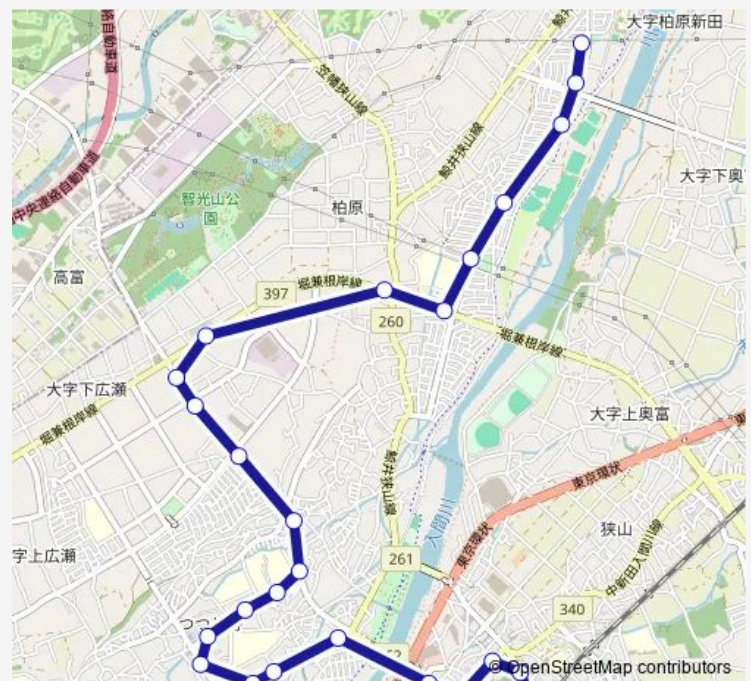

### Route schedule

狭山市駅西口 — 西武柏原ニュータウン

Monday 23:25

Tuesday 23:25

Wednesday 23:25

Thursday 23:25

Friday 23:25

Saturday —

### Route info

Direction: 狭山市駅西口

Stops: 25

Trip Duration: 0 hour 23 min

■ 深夜

BusMaps

柏原ショッピングセンター

柏原東