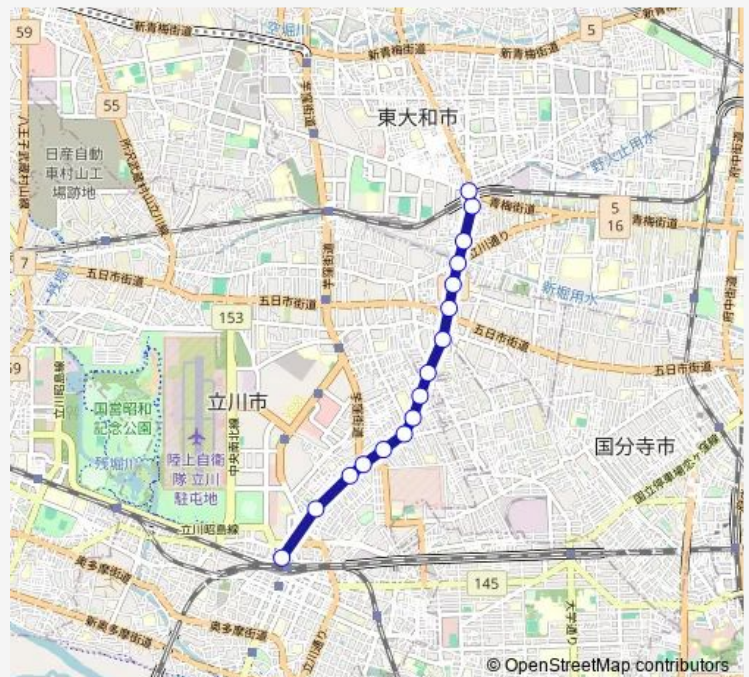

### Direction

立川駅北口 — 東大和市駅

16 stops

[Open route schedule](#)

- 立川駅北口
- 高松町三丁目
- 高松町二丁目
- 西武バス立川営業所
- 栄町三丁目
- 栄町二丁目
- 昭和第一学園
- 東栄会
- 榎戸弁天
- 幸町三丁目 (立川市)
- 砂川九番
- スマイルタウン前
- 小川橋
- 中島町
- 都立薬用植物園前
- 東大和市駅

### Route schedule

立川駅北口 — 東大和市駅

Monday	23:45-00:40 <sup>+1</sup>
Tuesday	23:45-00:40 <sup>+1</sup>
Wednesday	23:45-00:40 <sup>+1</sup>
Thursday	23:45-00:40 <sup>+1</sup>
Friday	23:45-00:40 <sup>+1</sup>
Saturday	23:45-00:40 <sup>+1</sup>
Sunday	—

### Route info

Direction: 立川駅北口

Stops: 16

Trip Duration: 0 hour 21 min

深夜 Bus time schedules and route maps are available in an offline PDF at [busmaps.com](https://busmaps.com). Use the [busmaps.com](https://busmaps.com) website to see live bus times, train schedule or subway schedule, and step-by-step directions for all public transit in Tachikawa