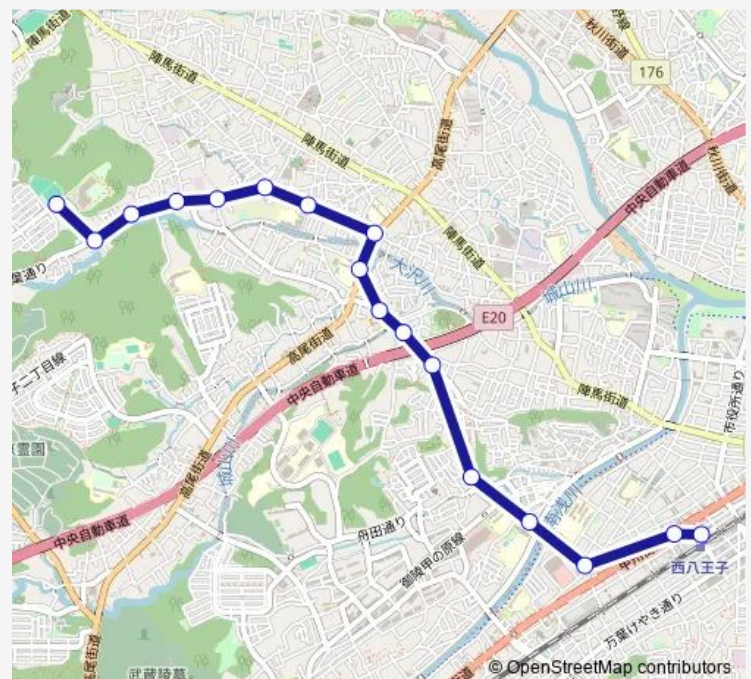

### Route schedule

京王八王子駅 — 松枝住宅

Monday	23:02
Tuesday	23:02
Wednesday	23:02
Thursday	23:02
Friday	23:02
Saturday	—
Sunday	—

### Route info

Direction: 京王八王子駅

Stops: 20

Trip Duration: 0 hour 25 min

深夜

BusMaps