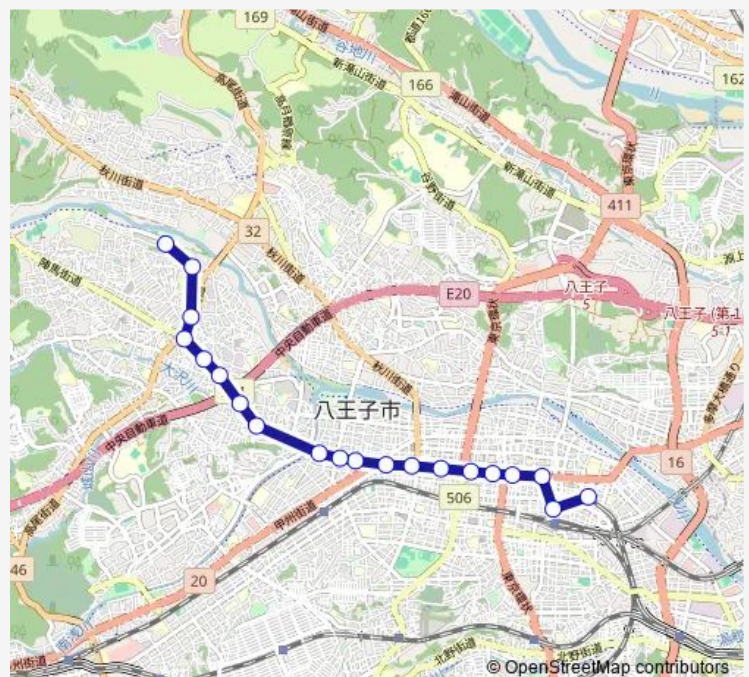

Tuesday 23:00

Wednesday 23:00

Thursday 23:00

Friday 23:00

Saturday —

Sunday —

Route info

Direction: 西八王子駅 (北口)

Stops: 17

Trip Duration: 0 hour 18 min

■ 深夜

Direction

京王八王子駅 — 城山手

22 stops

[Open route schedule](#)

京王八王子駅