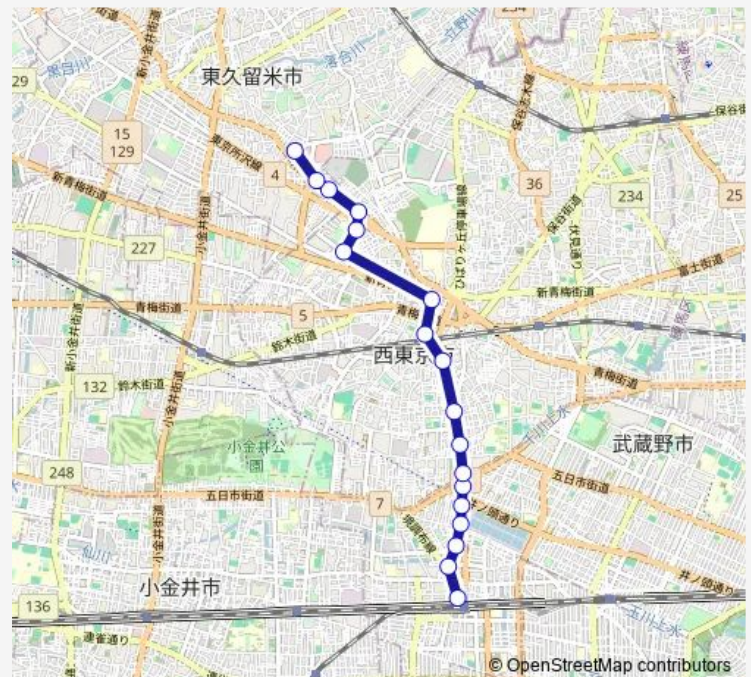

Direction

武蔵境駅 — 南沢五丁目

18 stops

[Open route schedule](#)

武蔵境駅

武蔵境自動車教習所前

第二小学校

桜橋

西原グリーンハイツ

文華女子高等学校

第三住宅前

けやき野住宅前

イオンモール東久留米南

南沢五丁目

Route schedule

武蔵境駅 — 南沢五丁目

Monday	23:35
Tuesday	23:35
Wednesday	23:35
Thursday	23:35
Friday	23:35
Saturday	—
Sunday	—

Route info

Direction: 武蔵境駅

Stops: 18

Trip Duration: 0 hour 24 min

© OpenStreetMap contributors

深夜 Bus time schedules and route maps are available in an offline PDF at busmaps.com. Use the busmaps.com website to see live bus times, train schedule or subway schedule, and step-by-step directions for all public transit in Nishitokyo