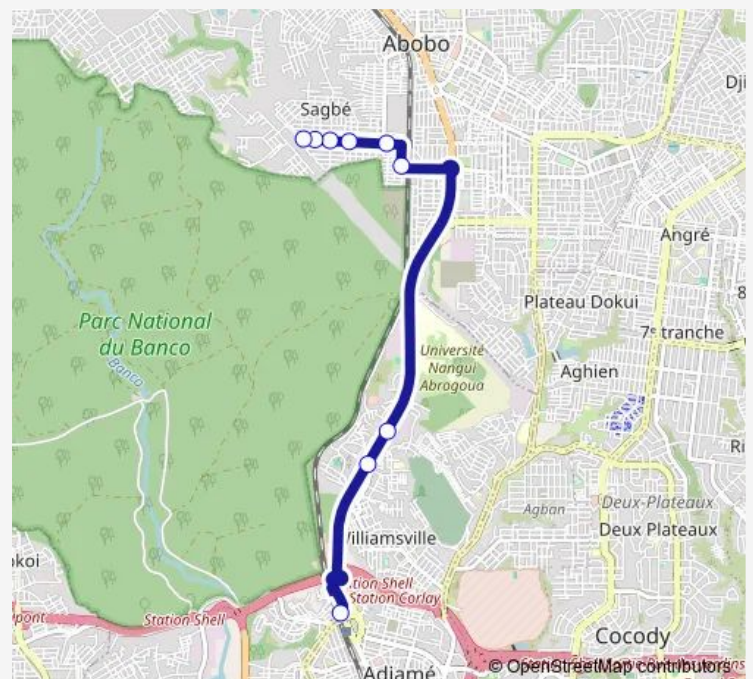

Bus gbaka : Celeste Carrefour Garage ↔ Adjamé Sous le Pont

[Go to website](#)

Direction

Adjamé Nouvelle Gare — Derrière Rail

9 stops

[Open route schedule](#)

Adjamé Nouvelle Gare

Macaci

Cissé 2ème

Lavage

Pharmacie

Kiosque

Gare des Taxis

1ère Boutique

Derrière Rail

Route schedule

Route info

Direction: Adjamé Nouvelle Gare

Stops: 9

Trip Duration: 0 hour 39 min

gbaka : Celeste Carrefour Garage ↔ Adjamé Sous le Pont

Direction

Céleste — Après le Pont

5 stops

[Open route schedule](#)

Céleste

Préfecture de police d'Abidjan

Macaci

Garage en Haut

Après le Pont

Route schedule

Céleste — Après le Pont