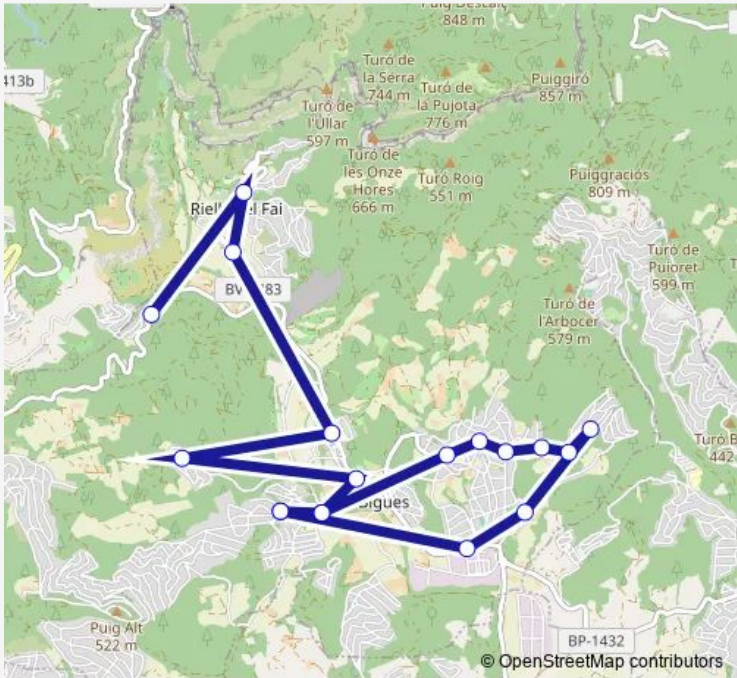

# Bus L1778 (382) Urbà de Bigues: IES-els Diamants-Riells

[Go to website](#)

**Direction**  
 Racó del Bosc — Castell de Montbui (IES Can Traver) (A)  
 18 stops  
[Open route schedule](#)

- Racó del Bosc
- Riells del Fai (pl. Viaplana) Mb0448
- Riells (av. Sant Vicenç - el Regassol)
- Can Pruna (Ajuntament) (D)
- els Manantials (c. Can Mainou)
- av.Prat de la Riba (Poliesportiu) (D) Mb0447 Pnl
- Castell de Montbui - av.Francesc Maspons (A)
- Castell de Montbui (IES Can Traver) (A)
- Can Barri (av. Prat de la Riba) (D) Mb0699
- av. Bon Repòs - Camí de la Granja
- av. Bon Repòs (escales)
- av. Bon Repòs - c. Puigmal (accés Can Fabrera)
- c. Roquetes - c. Pimpinel·la
- c. Onze de Setembre - c. Roquetes (A)
- c. Roquetes - c. Sant Jordi (A)
- Camí de Puiggraciós - c. Sant Sebastià (A)
- Castell de Montbui - av.Francesc Maspons (A)
- Castell de Montbui (IES Can Traver) (A)

Route schedule  
 Racó del Bosc — Castell de Montbui (IES Can Traver) (A)

Monday	07:05
Tuesday	07:05
Wednesday	07:05
Thursday	07:05
Friday	07:05
Saturday	—
Sunday	—

Route info  
 Direction: Racó del Bosc  
 Stops: 18  
 Trip Duration: 0 hour 50 min

## Direction

Castell de Montbui (IES Can Traver) (D) — Racó del Bosc

18 stops

[Open route schedule](#)

Castell de Montbui (IES Can Traver) (D)

Castell de Montbui - av.Francesc Maspons (D)

av.Prat de la Riba (Poliesportiu) (D) Mb0447 Pnl

## Route info

Direction: Castell de Montbui (IES Can Traver) (D)

Stops: 18

Trip Duration: 0 hour 50 min

L1778 Bus time schedules and route maps are available in an offline PDF at [busmaps.com](https://busmaps.com). Use the [busmaps.com](https://busmaps.com) website to see live bus times, train schedule or subway schedule, and step-by-step directions for all public transit in Santa Eulalia de Roncana