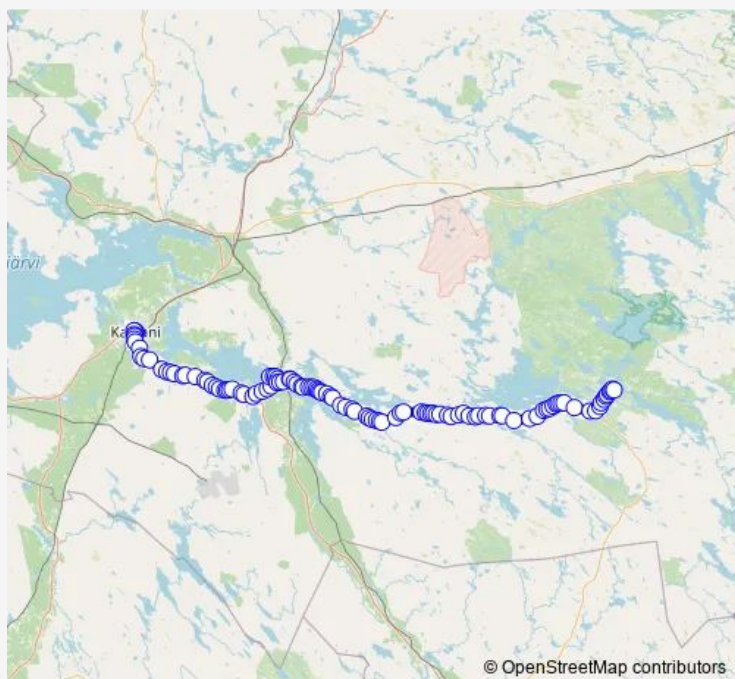

Thursday —

Friday 14:50

Saturday —

Sunday 14:50

Route info

Direction: Kajaani matkakeskus L5

Stops: 115

Trip Duration: 1 hour 45 min