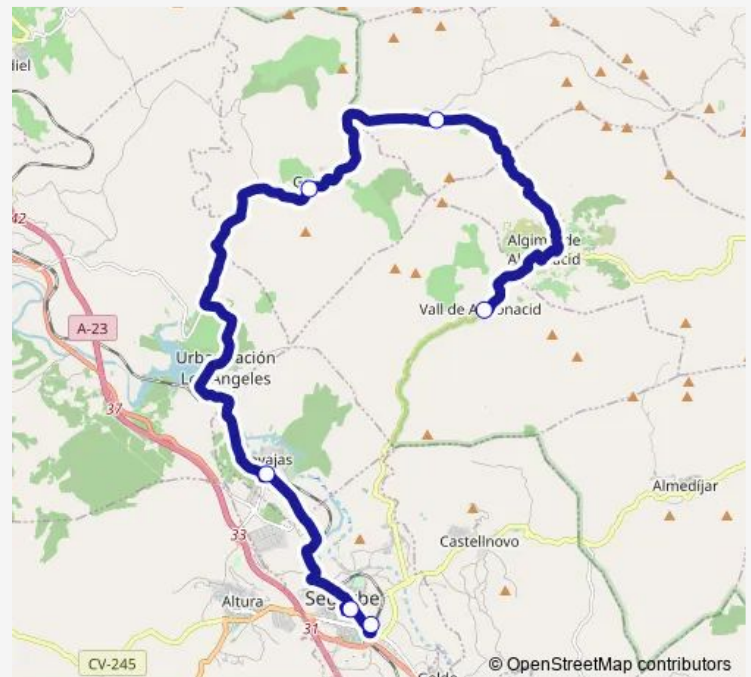

Pl. del Palacio, 9 (a demanda) — Segorbe - Renfe (a demanda)

Monday 08:50

Tuesday —

Wednesday 08:50

Thursday 08:50

Friday —

Saturday —

Sunday —

Route info

Direction: Pl. del Palacio, 9 (a demanda)

Stops: 6

Trip Duration: 0 hour 33 min

■ L372a — L372a_Vall de Almonacid - Algimia - Matet - Gaibiel - Navajas - Segorbe (a demanda)

Direction

Segorbe - Renfe (a demanda) — Pl. del Palacio, 9 (a demanda)

7 stops

[Open route schedule](#)

Segorbe - Renfe (a demanda)

C. Alicante, 2 (a demanda)

C. Santiago Rodríguez Fornos, 1 (a demanda)

Av. València, 2 (a demanda)

Ctra. Algimia, 4 (a demanda)

C. Campo, 1A (a demanda)

Saturday —

Sunday —

Route info

Direction: Segorbe - Renfe (a demanda)

Stops: 7

Trip Duration: 0 hour 46 min

L372a Bus time schedules and route maps are available in an offline PDF at busmaps.com. Use the busmaps.com website to see live bus times, train schedule or subway schedule, and step-by-step directions for all public transit in Segorbe