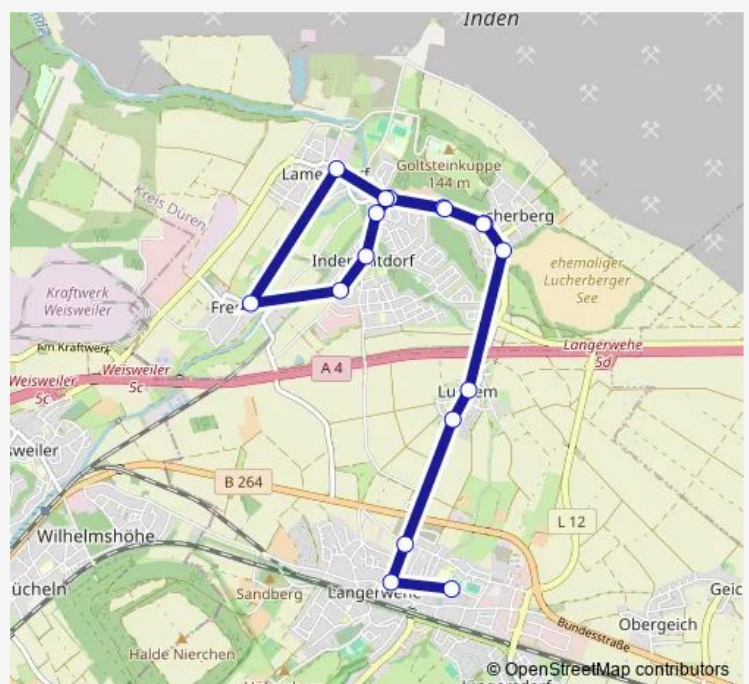

Direction

Inden, Lucherberg Siedlung — Langerwehe, Schulzentrum

18 stops

[Open route schedule](#)

Inden, Lucherberg Siedlung

Inden, Lucherberg Casino

Inden, Inden/Altdorf Berger Weg

Inden, Lamersdorf Markt

Langerwehe, Luchem Mitte

Langerwehe, Luchem Blumenstraße

Langerwehe, Luchem Lindenhof

Langerwehe, Pochmühlenweg

Langerwehe, Pastorat

Langerwehe, Schulzentrum

Route schedule

Inden, Lucherberg Siedlung — Langerwehe, Schulzentrum

Monday	07:15
Tuesday	07:15
Wednesday	07:15
Thursday	07:15
Friday	07:15
Saturday	—
Sunday	—

Route info

Direction: Inden, Lucherberg Siedlung

Stops: 18

Trip Duration: 0 hour 25 min

Direction

Langerwehe, Schulzentrum — Inden, Lucherberg Siedlung

Thursday 14:00-17:05

Friday 14:00-15:35

Saturday —

Sunday —

Route info

Direction: Langerwehe, Schulzentrum

Stops: 17

Trip Duration: 0 hour 22 min