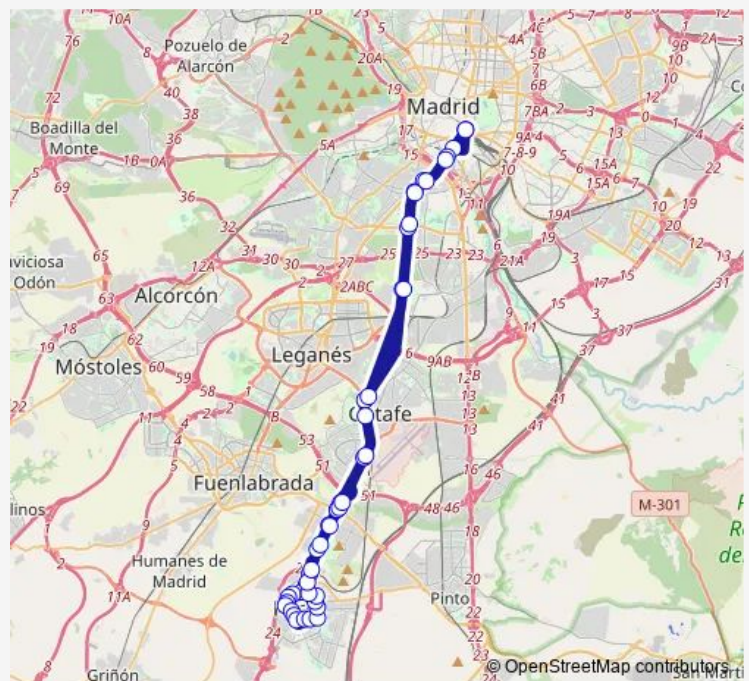

Pº Sta.Mª Cabeza-Pº Esperanza

Pº Sta.Mª Cabeza-Baleares

Pº Sta.Mª Cabeza-Est.Plaza Elíptica

Princesa J.Austria-Av.Poblados

Ctra.A42-Pol.Ind.Prado Overa

Ctra.A42-Hospital DE Getafe

Ctra.A42-Parque Sector Iii

Wednesday 00:20-22:55

Thursday 00:20-22:55

Friday 00:20-22:55

Saturday 00:20-22:55

Sunday 00:20-22:55

Route info

Direction: Pza.Emperador Carlos V-Atocha

Stops: 58

Trip Duration: 1 hour 20 min

N806 — Madrid (Atocha)-Parla

Av.América-Florida

Pºrepública Dominicana-Av.América

Pºrepública Dominicana-Galápagos

Av.Planetas-República Dominicana

Av.Planetas-Est.Estrella Polar Sur