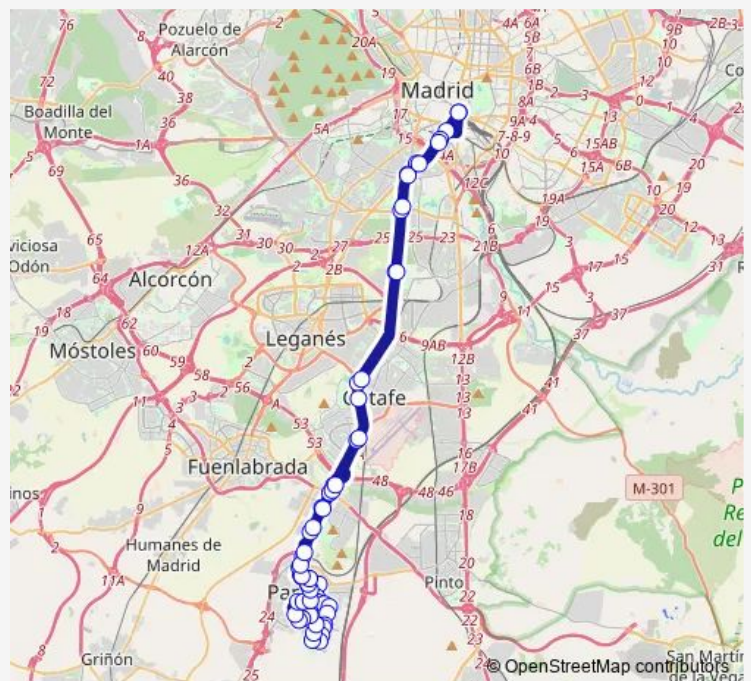

Pº Sta.Mª Cabeza-Pº Esperanza

Pº Sta.Mª Cabeza-Baleares

Pº Sta.Mª Cabeza-Est.Plaza Elíptica

Princesa J.Austria-Av.Poblados

Ctra.A42-Pol.Ind.Prado Overa

Ctra.A42-Hospital DE Getafe

Ctra.A42-Parque Sector Iii

Wednesday 00:55-06:05

Thursday 00:55-06:05

Friday —

Saturday 01:40-06:05

Sunday —

Route info

Direction: Pza.Emperador Carlos V-Atocha

Stops: 58

Trip Duration: 1 hour 20 min

N806 — Madrid (Atocha)-Parla

Av.América-Florida

Pºrepública Dominicana-Av.América

Pºrepública Dominicana-Galápagos

Av.Planetas-República Dominicana

Av.Planetas-Est.Estrella Polar Sur