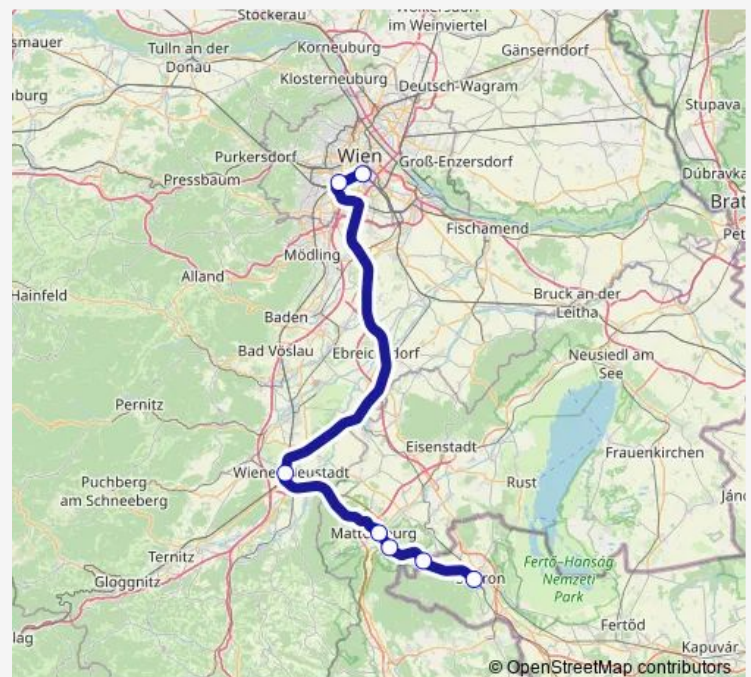

Rail REX93

[Go to website](#)

Direction

Sopron pályaudvar — Deutschkreutz Bahnhof

2 stops

[Open route schedule](#)

Sopron pályaudvar

Deutschkreutz Bahnhof

Route schedule

Sopron pályaudvar — Deutschkreutz Bahnhof

Monday 17:01-19:22

Tuesday 17:01-19:22

Wednesday 17:01-19:22

Thursday 17:01-19:22

Friday 14:01-19:22

Saturday —

Sunday —

Route info

Direction: Sopron pályaudvar

Stops: 2

Trip Duration: 0 hour 9 min

■ REX93

Direction

Wien Hauptbahnhof — Sopron pályaudvar

7 stops

[Open route schedule](#)

Wien Hauptbahnhof

Wien Meidling

Wiener Neustadt Hauptbahnhof

Mattersburg Bahnhof

Marz-Rohrbach Bahnhof

Loipersbach-Schattendorf Bhf.