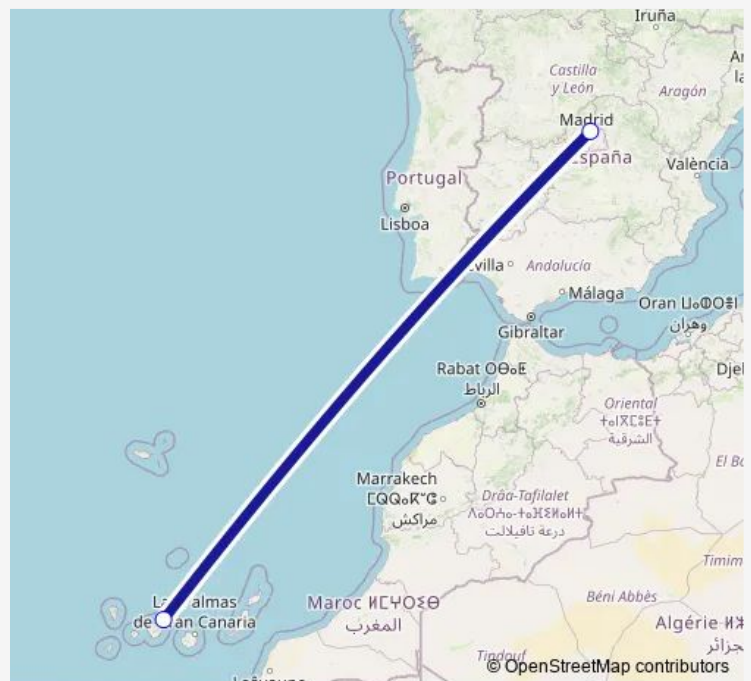

## Air Service MAD-TFN (KL) Adolfo Suárez Madrid-Barajas a Tenerife Norte-Ciudad de La Laguna

[Go to website](#)

### Direction

Aeropuerto Adolfo Suárez Madrid-Barajas — Aeropuerto Tenerife Norte-Ciudad de La Laguna

2 stops

[Open route schedule](#)

Aeropuerto Adolfo Suárez Madrid-Barajas

Aeropuerto Tenerife Norte-Ciudad de La Laguna

### Route schedule

Aeropuerto Adolfo Suárez Madrid-Barajas — Aeropuerto Tenerife Norte-Ciudad de La Laguna

Monday	06:05-18:05
Tuesday	06:05-14:00
Wednesday	06:05-18:05
Thursday	—
Friday	06:05-18:05
Saturday	06:05-18:05
Sunday	06:05-14:00

### Route info

Direction: Aeropuerto Adolfo Suárez Madrid-Barajas

Stops: 2

Trip Duration: 2 hour 55 min

■ MAD-TFN (KL) — Adolfo Suárez Madrid-Barajas a Tenerife Norte-Ciudad de La Laguna

MAD-TFN (KL) Air Service time schedules and route maps are available in an offline PDF at [busmaps.com](https://busmaps.com). Use the [busmaps.com](https://busmaps.com) website to see live bus times, train schedule or subway schedule, and step-by-step directions for all public transit in Santa Cruz de Tenerife