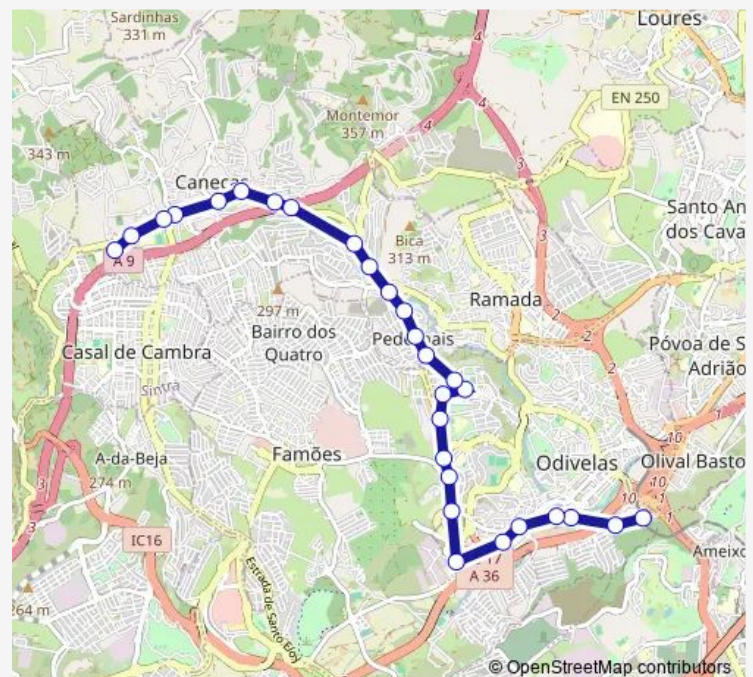

Alvajar (R Principal) (X) Ramada

Alvajar (R Alfredo Ruas 52)

Pedernais (R Alfredo Ruas)

Ponte Bica 108 (EN 250/2)

Ponte Bica (Curva Morte)

Caneças (R Luís Camões) (X) R M^o Ant S Rebelo

Route schedule

Sr Roubado (Metro) — Caneças (Esc Secundária)

Monday 07:10-19:45

Tuesday 07:10-19:45

Wednesday 07:10-19:45

Thursday 07:10-19:45

Friday 07:10-19:45

Saturday —

Sunday —

Route info

Direction: Sr Roubado (Metro)

Stops: 28

Trip Duration: 0 hour 30 min

■ 213 - Sr Roubado (Metro) - Caneças (Esc Secundária)

Caneças (R República 4)

Caneças (R República 40)

Caneças (R República) (X) Lugar De Além