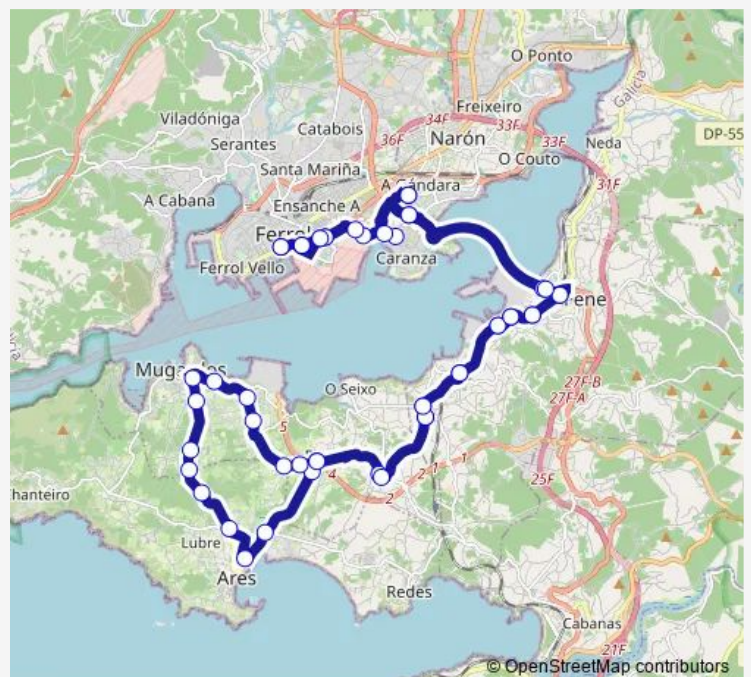

17:15

Sunday

17:15

Route info

Direction: Plaza de Galicia

Stops: 50

Trip Duration: 1 hour 19 min

XG871115 — Praza de Galicia-Odeón-Ares-Mugar-dos-Odeón-Praza de Galicia

Cruce de Lubre

Barallados

Alto de Simou

Simou

Catro Camiños

Mugardos

Meha

Pedreira