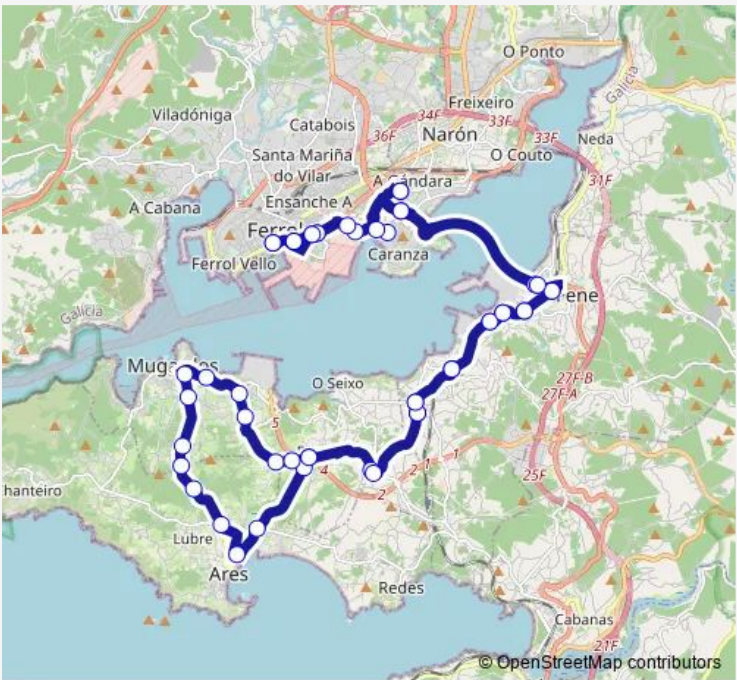

Bus Xg871115 Praza de Galicia-Odeón-Ares-Mugar- dos-Odeón-Praza de Galicia

[Go to website](#)

Direction
 Praza de Galicia — Plaza de Galicia

50 stops

[Open route schedule](#)

- Praza de Galicia
- Estaleiro
- Campus Univ. Esteiro
- Esteiro
- Antonio Escaño
- Caranza - Mercado
- Alcampo (Ferrol)
- C.C. Odeón (AV. Nicasio P
- Parador De Fene
- Perlío
- Perlío-Canosa
- Perlío-Día
- Perlío Penedo
- Barallobre
- Maniños
- Maniños-O Pote
- A Gallada
- Franza
- Franza-O Vilar
- Ares (Cruce Seselle)
- Ares

Route schedule
 Praza de Galicia — Plaza de Galicia

Monday	—
Tuesday	—
Wednesday	—
Thursday	—
Friday	—
Saturday	17:15
Sunday	17:15

Route info

Direction: Plaza de Galicia

Stops: 50

Trip Duration: 1 hour 19 min

Xg871115 — Praza de Galicia-Odeón-Ares-Mugar-dos-Odeón-Praza de Galicia **BusMaps**

Cruce de Lubre

Barallados

Alto de Simou

Simou

Catro Camiños

Mugardos

Meha