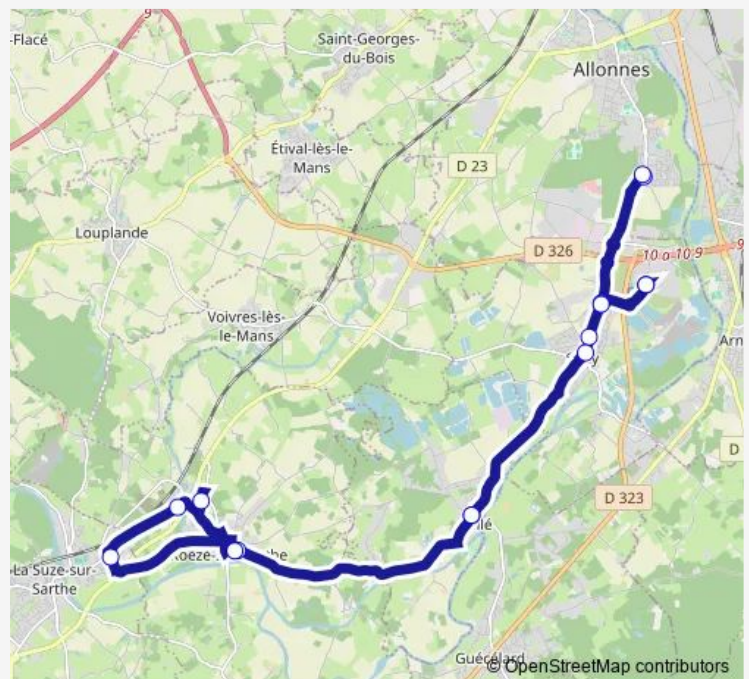

Roëzé SUR Sarthe Route de Fillé

Fillé SUR Sarthe Groupe scolaire

Spay Place du 11 Novembre

Spay Parc des Noës

Spay LTR Industries

Allonnes Hautes Métairies T3

Route schedule

Allonnes Hautes Métairies T3 — Allonnes Hautes Métairies T3

Monday	06:30-09:00
Tuesday	06:30-09:00
Wednesday	06:30-09:00
Thursday	06:30-09:00
Friday	06:30-09:00
Saturday	—
Sunday	—

Route info

Direction: Allonnes Hautes Métairies T3

Stops: 15

Trip Duration: 1 hour 0 min

Direction

Allonnes Hautes Métairies T3 — Allonnes Hautes Métairies T3

15 stops

[Open route schedule](#)

Allonnes Hautes Métairies T3

Spay LTR Industries

Spay Parc des noës

Spay Emmanuel Baërt

Wednesday 16:00-18:30

Thursday 16:00-18:30

Friday 16:00-18:30

Saturday —

Sunday —

Route info

Direction: Allonnes Hautes Métairies T3

Stops: 15