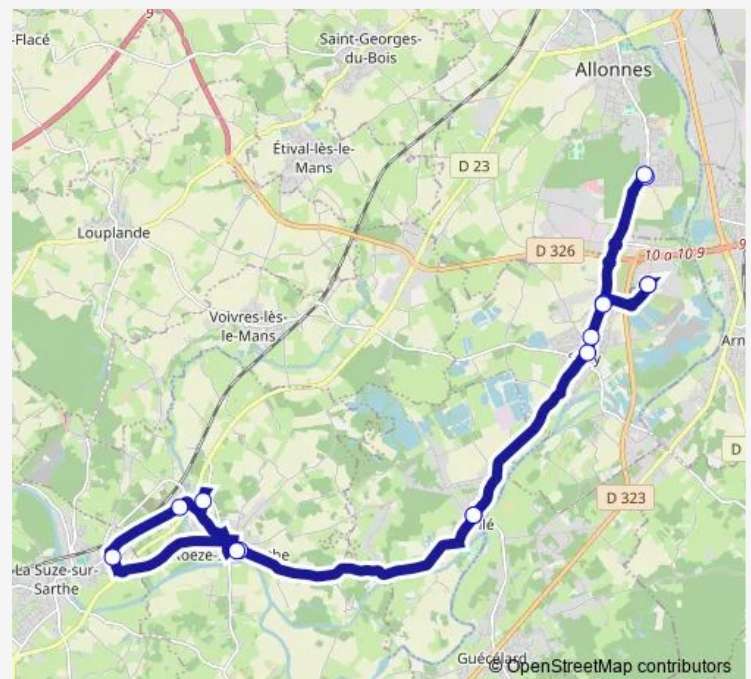

### Direction

Allonnes Hautes Métairies T3 — Allonnes Hautes Métairies T3

15 stops

[Open route schedule](#)

Allonnes Hautes Métairies T3

Spay LTR Industries

Spay Parc des noës

Spay Emmanuel Baërt

### Route schedule

Allonnes Hautes Métairies T3 — Allonnes Hautes Métairies T3

Monday	06:30-09:00
Tuesday	06:30-09:00
Wednesday	06:30-09:00
Thursday	06:30-09:00
Friday	06:30-09:00
Saturday	—
Sunday	—

### Route info

Direction: Allonnes Hautes Métairies T3

Stops: 15

Trip Duration: 1 hour 0 min

## Direction

Allonnes Hautes Métairies T3 — Allonnes Hautes Métairies T3

15 stops

[Open route schedule](#)

Allonnes Hautes Métairies T3

Spay LTR Industries

Spay Parc des noës

Spay Emmanuel Baërt