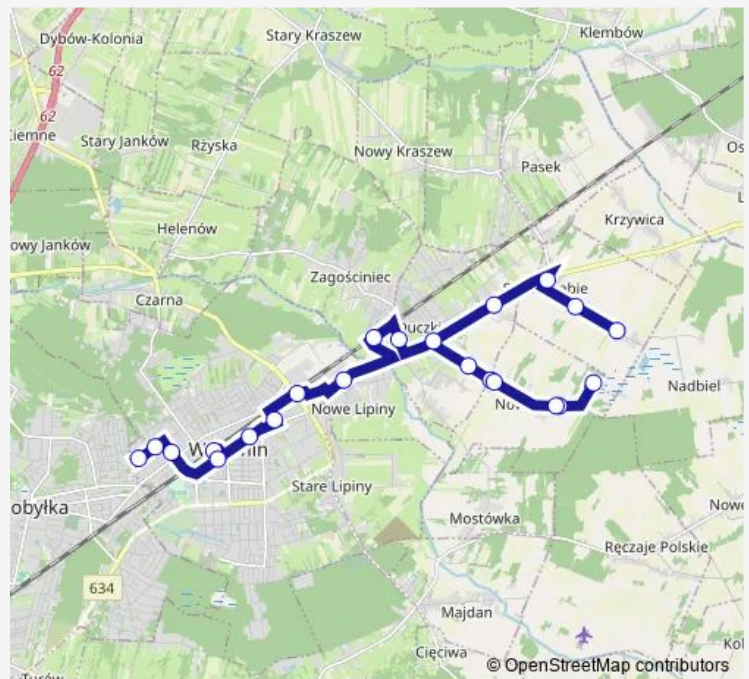

Saturday 06:32-18:32

Sunday 06:32-18:32

Route info

Direction: Stare Grabie

Stops: 22

Trip Duration: 0 hour 40 min

L35 — Wołomin Szpital Powiatowy – Stare Grabie

Direction

Wołomin Szpital Powiatowy — Stare Grabie

22 stops

[Open route schedule](#)

Wołomin Szpital Powiatowy

Wołomin Sasina-Liceum

Wołomin Sasina

Wołomin Prądyńskiego

Wołomin Legionów