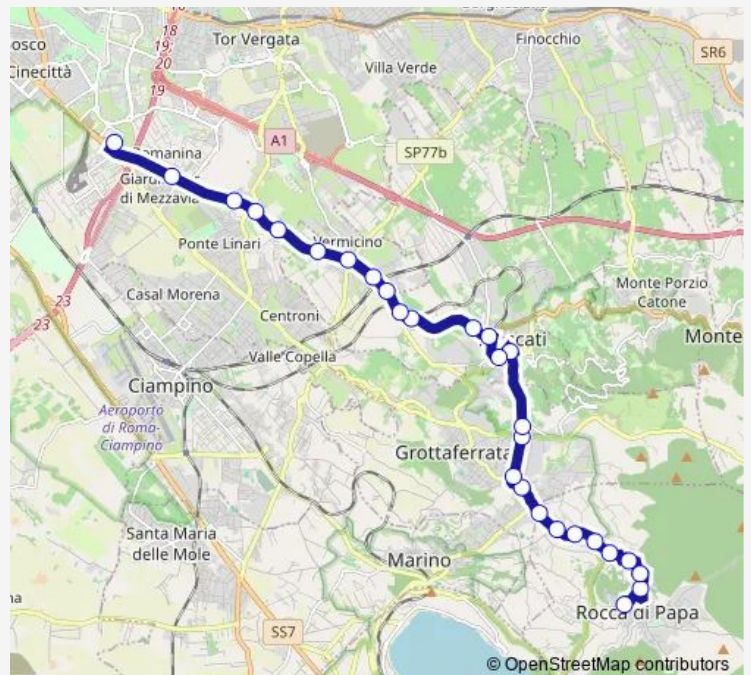

Frascati | Ospedale San Sebastiano # f13061

Frascati | Via Tuscolana Via Fermi # f13062

Frascati | Via Tuscolana Via Grotte Maria # f13063

Frascati | Via Tuscolana Via Sale' # f13064

Frascati | Via Tuscolana (Ponte Napoli) # f13065

Frascati | Via Tuscolana Via Lovanio # f13066

Route schedule

Rocca DI Papa | Piazza della Repubblica # f13175 —
Roma | Anagnina (Metro A) # f3582

Monday	06:10
Tuesday	06:10
Wednesday	06:10
Thursday	06:10
Friday	06:10
Saturday	06:10
Sunday	—

Route info

Direction: Rocca DI Papa | Piazza della Repubblica # f13175

Stops: 28

Trip Duration: 0 hour 32 min

Rocca di Papa - Roma Anagnina # Sg10d

Frascati | Via Tuscolana Via Vermicino # f13095

Frascati | Via Tuscolana Via Acqua Acetosa # f13096