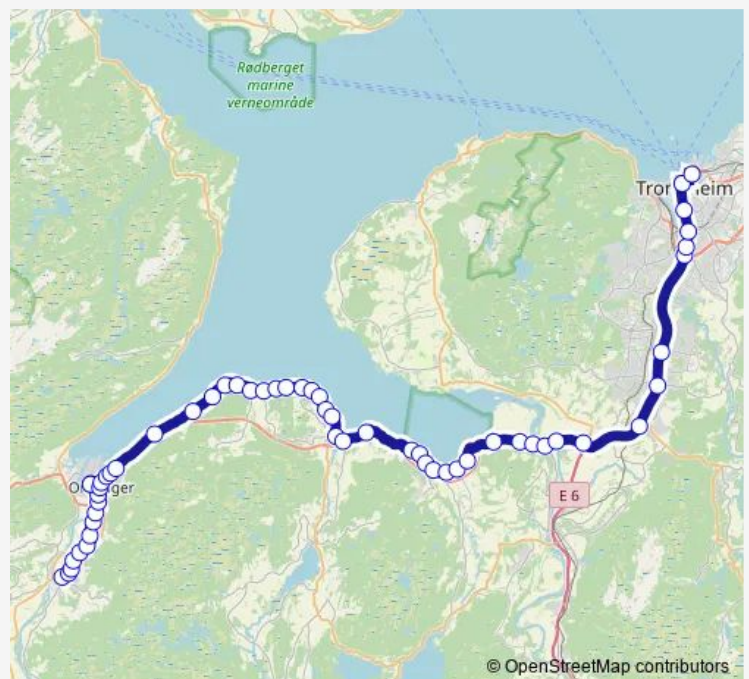

Regional Bus Service 410 Trondheim - Orkanger - (Fannrem) via fv. 800

[Go to website](#)

Direction

Trondheim S — Fannrem stasjon

56 stops

[Open route schedule](#)

- Trondheim S
- Dronningens gate
- Olav Kyrres gate
- Lerkendal
- Bratsbergvegen
- Sluppen
- City Syd E6
- Hårstadkrysset
- Sandmoen E6
- Klettkrysset
- Udduvoll bru øst
- Udduvoll bru vest
- Øie skole
- Gafset
- Øysandkrysset
- Brekka
- Tangen
- Buvika
- Piene Mølle
- Havenget
- Ølsholm

Route schedule

Trondheim S — Fannrem stasjon

Monday	06:45-22:10
Tuesday	06:45-22:10
Wednesday	06:45-22:10
Thursday	06:45-22:10
Friday	06:45-22:10
Saturday	07:30-23:10
Sunday	10:15-22:00

Route info

Direction: Trondheim S

Stops: 56

Trip Duration: 1 hour 22 min

410 — Trondheim - Orkanger - (Fannrem) via fv. 800

Lykkjnesset

Svalnestangen

Mæla

Børsa

Elistranda