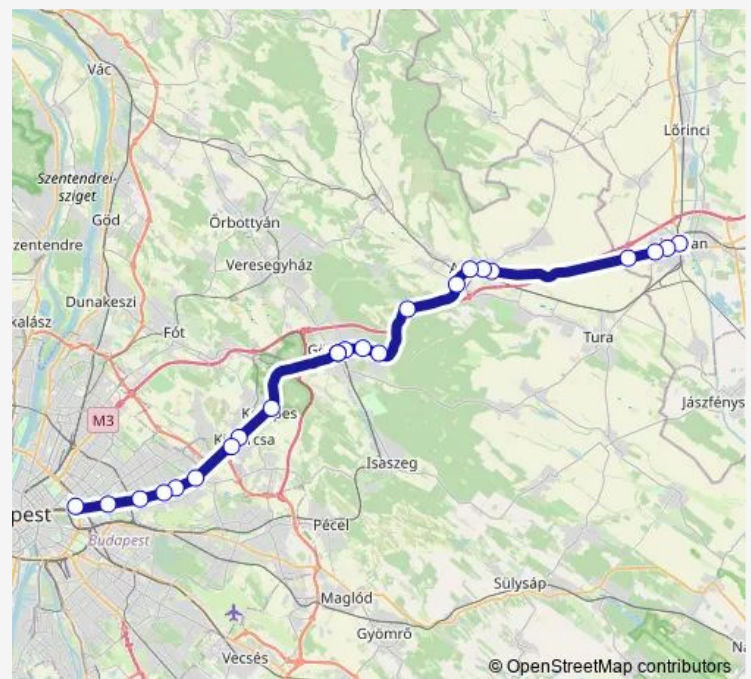

Gödöllő, autóbusz-állomás

Gödöllő, autóbusz-állomás

Gödöllő, Egyetem

Gödöllő, Damjanich János utca

Gödöllő, Máriabesnyő vasúti megállóhely bejárati út

Domonyvölgy

Bagi elágazás

Aszód, Kossuth Lajos utca 2.

Aszód, vasútállomás bejárati út

Aszód, Bethlen Gábor utca

Kerekharaszt (3-as főút)

Hatvan, Rákóczi út

Route schedule

Budapest, Stadion autóbusz-pályaudvar — Hatvan, autóbusz-pályaudvar

Monday 06:10-18:35

Tuesday 06:10-14:05

Wednesday 06:10-14:05

Thursday 06:10-14:05

Friday 06:10-18:35

Saturday 06:25-18:35

Sunday 10:15-18:35

Route info

Direction: Budapest, Stadion autóbusz-pályaudvar

Stops: 23

Trip Duration: 1 hour 23 min

410 — Budapest - Gödöllő - Hatvan

Hatvan, Zöldfa vendéglő

Hatvan, autóbusz-pályaudvar

Direction

Hatvan, autóbusz-pályaudvar — Budapest, Stadion autóbusz-pályaudvar

23 stops

[Open route schedule](#)